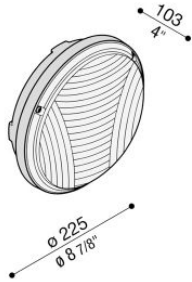

Luce Mini Tonda 220

LB53124

Lombardo.

Informazioni tecniche:

Installazione:	Parete, Soffitto
Finitura:	Grigio Ral 7035 da stampaggio
Tipo di diffusore:	Policarbonato
Tipo lampada:	Lamp
CRI:	>80
Rischio fotobiologico:	RG0
Tipo di attacco lampadina:	E27
Lamp max:	1x60
CFL:	1x15
Classe di isolamento:	□ CL.II
Grado di protezione:	IP 66
Resistenza alla rottura:	IK 09 10J xx7
Marchi di Conformità:	CE UK

Lampade dim. max: E27 128 mm Ø 48 mm

Luce Mini Tonda 220

LB53124

Lombardo.