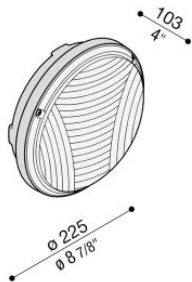

Luce Mini Tonda 220

LB53124

Lombardo.

Informazioni tecniche:

Installazione:	Parete, Soffitto
Finitura:	Grigio Ral 7035 da stampaggio
Tipo di diffusore:	Policarbonato
Tipo lampada:	Lamp
CRI:	>80
Rischio fotobiologico:	RG0
Tipo di attacco lampadina:	E27
Lamp max:	1x60
CFL:	1x15
Classe di isolamento:	□ CL.II
Grado di protezione:	IP 66
Resistenza alla rottura:	IK 09 10J xx7
Marchi di Conformità:	CE UK EAC

Lampade dim. max: E27 128 mm Ø 48 mm

Luce Mini Tonda 220

LB53124

Lombardo.