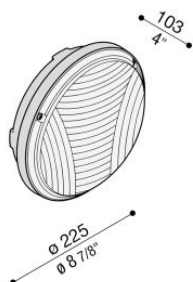

# Luce Mini Tonda 220

LB53121

**Lombardo.**

## Informazioni tecniche:

Installazione:	Parete, Soffitto
Finitura:	Bianco da stampaggio
Tipo di diffusore:	Policarbonato
Tipo lampada:	Lamp
CRI:	>80
Rischio fotobiologico:	RG0
Tipo di attacco lampadina:	E27
Lamp max:	1x60
CFL:	1x15
Classe di isolamento:	□ CL.II
Grado di protezione:	<b>IP 66</b>
Resistenza alla rottura:	<b>IK 09 10J xx7</b>
Marchi di Conformità:	<b>CE UK</b>

Lampade dim. max: E27 128 mm Ø 48 mm