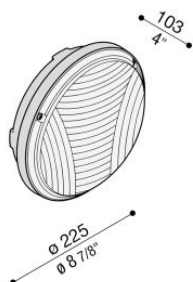

Luce Mini Tonda 220

LB53121

Lombardo.

Informazioni tecniche:

| | |
|----------------------------|----------------------|
| Installazione: | Parete, Soffitto |
| Finitura: | Bianco da stampaggio |
| Tipo di diffusore: | Policarbonato |
| Tipo lampada: | Lamp |
| CRI: | >80 |
| Rischio fotobiologico: | RG0 |
| Tipo di attacco lampadina: | E27 |
| Lamp max: | 1x60 |
| CFL: | 1x15 |
| Classe di isolamento: | □ CL.II |
| Grado di protezione: | IP 66 |
| Resistenza alla rottura: | IK 09 10J xx7 |
| Marchi di Conformità: | CE UK |

Lampade dim. max: E27 128 mm Ø 48 mm

Luce Mini Tonda 220

LB53121

Lombardo.