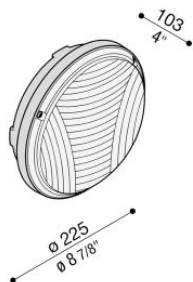

Luce Mini Tonda 220

LB53121

Lombardo.

Informazioni tecniche:

Installazione:	Parete, Soffitto
Finitura:	Bianco da stampaggio
Tipo di diffusore:	Policarbonato
Tipo lampada:	Lamp
CRI:	>80
Rischio fotobiologico:	RG0
Tipo di attacco lampadina:	E27
Lamp max:	1x60
CFL:	1x15
Classe di isolamento:	□ CL.II
Grado di protezione:	IP 66
Resistenza alla rottura:	IK 09 10J xx7
Marchi di Conformità:	CE UK

Lampade dim. max: E27 128 mm Ø 48 mm

Luce Mini Tonda 220

Lombardo.

LB53121