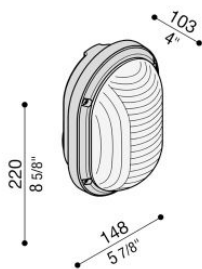

Luce Mini Ovale 220

LB53624

Lombardo.

Informazioni tecniche:

Installazione:	Parete, Soffitto
Finitura:	Grigio Ral 7035 da stampaggio
Tipo di diffusore:	Polycarbonato
Tipo lampada:	Lamp
CRI:	>80
Rischio fotobiologico:	RG0
Tipo di attacco lampadina:	E27
Lamp max:	1x60
CFL:	1x15
Classe di isolamento:	□ CL.II
Grado di protezione:	IP 66
Resistenza alla rottura:	IK 09 10J xx7
Marchi di Conformità:	CE UK EAC

Lampade dim. max: E27 128 mm Ø 48 mm

Luce Mini Ovale 220

LB53624

Lombardo.