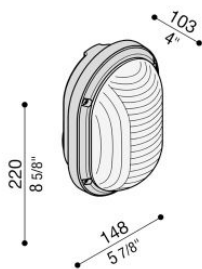

Luce Mini Ovale 220

LB53624

Lombardo.

Informazioni tecniche:

Installazione:	Parete, Soffitto
Finitura:	Grigio Ral 7035 da stampaggio
Tipo di diffusore:	Policarbonato
Tipo lampada:	Lamp
CRI:	>80
Rischio fotobiologico:	RG0
Tipo di attacco lampadina:	E27
Lamp max:	1x60
CFL:	1x15
Classe di isolamento:	□ CL.II
Grado di protezione:	IP 66
Resistenza alla rottura:	IK 09 10J xx7
Marchi di Conformità:	CE UK EAC

Lampade dim. max: E27 128 mm Ø 48 mm

Luce Mini Ovale 220

LB53624

Lombardo.