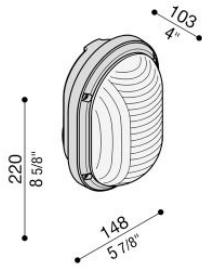

# Luce Mini Ovale 220

LB53621

**Lombardo.**

## Informazioni tecniche:

Installazione:	Parete, Soffitto
Finitura:	Bianco da stampaggio
Tipo di diffusore:	Policarbonato
Tipo lampada:	Lamp
CRI:	>80
Rischio fotobiologico:	RG0
Tipo di attacco lampadina:	E27
Lamp max:	1x60
CFL:	1x15
Classe di isolamento:	□ CL.II
Grado di protezione:	<b>IP 66</b>
Resistenza alla rottura:	<b>IK 09 10J xx7</b>
Marchi di Conformità:	CE UK EAC

Lampade dim. max: E27 128 mm Ø 48 mm