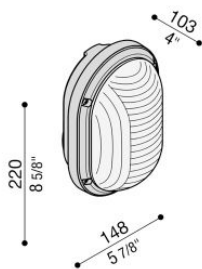

Luce Mini Ovale 220

LB53621

Lombardo.

Informazioni tecniche:

Installazione:	Parete, Soffitto
Finitura:	Bianco da stampaggio
Tipo di diffusore:	Policarbonato
Tipo lampada:	Lamp
CRI:	>80
Rischio fotobiologico:	RG0
Tipo di attacco lampadina:	E27
Lamp max:	1x60
CFL:	1x15
Classe di isolamento:	□ CL.II
Grado di protezione:	IP 66
Resistenza alla rottura:	IK 09 10J xx7
Marchi di Conformità:	CE UK

Lampade dim. max: E27 128 mm Ø 48 mm

Luce Mini Ovale 220

LB53621

Lombardo.