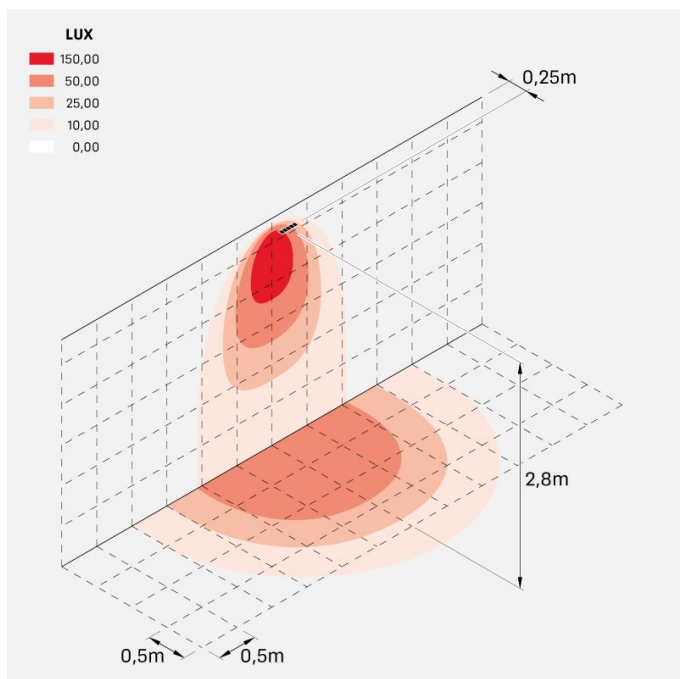

Kura X5

LL14703BLN

Lombardo.

150x35 mm
5 7/8" x 1 3/8"

Informazioni tecniche:

Installazione:	Incasso soffitto
Materiale Corpo:	Tecnopolimero
Finitura:	Nero da stampaggio
Tipo di diffusore:	PMMA
Inclinazione ottica:	52°
Tipo lampada:	LED
Classe energetica:	G
Temperatura colore:	4000K
CRI:	>90
LB Factor:	L80B20 - 50.000h
Rischio fotobiologico:	RG0
Potenza assorbita Watt:	12,5
Lumen:	900
Real Lumen:	840
Alimentazione:	☑ inclusa da remoto
LED:	220-240V REMOTE DRIVER INCLUDED
Interruttore magnetotermico	/-/-22-36
B10 - C10 - B16 - C16	
Classe di isolamento:	☐ CL.II
Grado di protezione:	IP 65
Resistenza alla rottura:	IK 06 1J xx3
Marchi di Conformità:	CE UK

Codici LL: driver esterno IP20

Kura X5

LL14703BLN

Lombardo.

Immagini di montaggio:

Simulazioni illuminotecniche:

kura_x5_optic_l

Curva fotometrica: