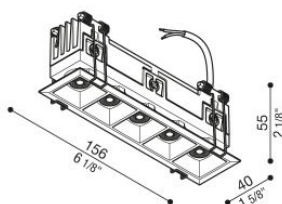

Kura X5

LL14703BLN

Lombardo.

150x35 mm
5 7/8" x 1 3/8"

Informazioni tecniche:

Installazione:	Incasso soffitto
Materiale Corpo:	Tecnopolimero
Finitura:	Nero da stampaggio
Tipo di diffusore:	PMMA
Inclinazione ottica:	52°
Tipo lampada:	LED
Classe energetica:	G
Temperatura colore:	4000K
CRI:	>90
LB Factor:	L80B20 - 50.000h
Rischio fotobiologico:	RG0
Potenza assorbita Watt:	12,5
Lumen:	900
Real Lumen:	840
Alimentazione:	☑ inclusa da remoto
LED:	220-240V REMOTE DRIVER INCLUDED
Interruttore magnetotermico	/-/-22-36
B10 - C10 - B16 - C16	
Classe di isolamento:	☐ CL.II
Grado di protezione:	IP 65
Resistenza alla rottura:	IK 06 1J xx3
Marchi di Conformità:	CE UK

Codici LL: driver esterno IP20

Kura X5

LL14703BLN

Lombardo.

Immagini di montaggio:

Simulazioni illuminotecniche:

kura_x5_optic_l

Curva fotometrica: