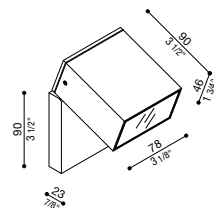

Kura Reg X2

IP65 IK 06 1J xx3 CE UK EA	LED			W	LM	REAL LM	COL.	CODE *
	4	360	310	⊕ ⊙	220-240 V		 LL14707W□□  LL14707L□□  LL14707D□□  LL14707K□□	
4	360	310	⊕ ⊗	700mA-6V		 LZ14707W□□  LZ14707L□□  LZ14707D□□  LZ14707K□□		