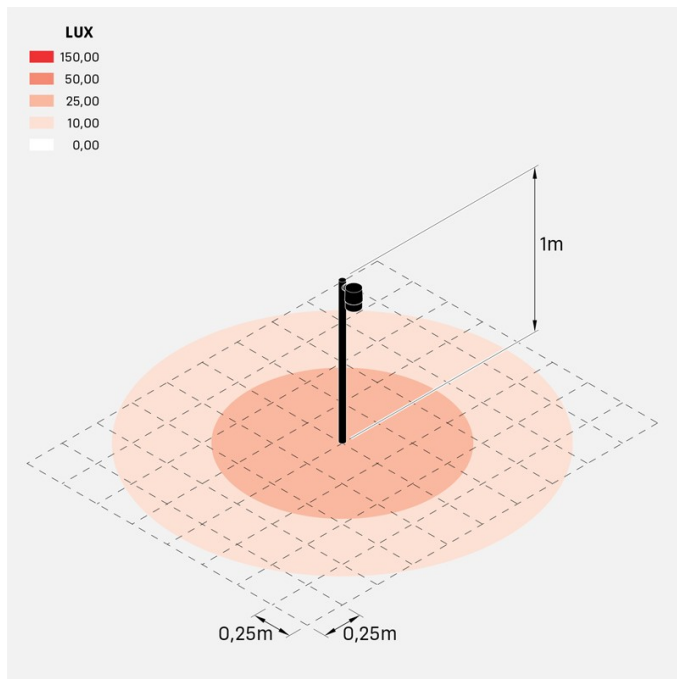

Kit Clic Up Post 40 H1000

LU14815B

Lombardo.

Kit Clic Up Post 40 H1000

Lombardo.

LU14815B

Simulazioni illuminotecniche:

clic_up_kit_post40_H1000