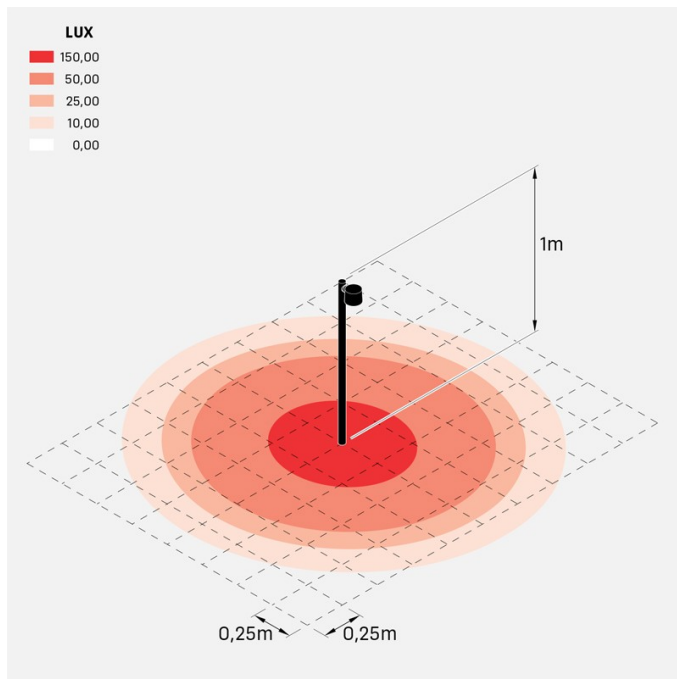

Kit Clic Post 40 H1000

LU14805B

Lombardo.

Informazioni tecniche:

Installazione:	Terra
Materiale Corpo:	Policarbonato
Finitura:	Nero RAL 9005
Tipo di diffusore:	Policarbonato
Tipo lampada:	Lamp
Rischio fotobiologico:	RG0
Tipo di attacco lampadina:	GU10
Lamp max:	1x7
Classe di isolamento:	□ CL.II
Grado di protezione:	IP 65
Resistenza alla rottura:	IK 06 1J xx3
Marchi di Conformità:	CE UK

Versione GU10: lampadina non inclusa. Kit composto da Clic Post, Palo Forty con tappo di chiusura e Staffa Palo Forty.

Kit Clic Post 40 H1000

LU14805B

Lombardo.

Kit Clic Post 40 H1000

LU14805B

Lombardo.

Simulazioni illuminotecniche: