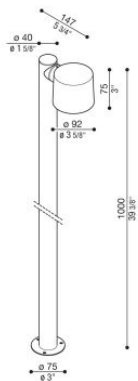

# Kit Clic Post 40 H1000

LU14805B

**Lombardo.**

## Informazioni tecniche:

Installazione:	Terra
Materiale Corpo:	Policarbonato
Finitura:	Nero RAL 9005
Tipo di diffusore:	Policarbonato
Tipo lampada:	Lamp
Rischio fotobiologico:	RG0
Tipo di attacco lampadina:	GU10
Lamp max:	1x7
Classe di isolamento:	□ CL.II
Grado di protezione:	<b>IP 65</b>
Resistenza alla rottura:	<b>IK 06 1J xx3</b>
Marchi di Conformità:	<b>CE UK</b>

Versione GU10: lampadina non inclusa. Kit composto da Clic Post, Palo Forty con tappo di chiusura e Staffa Palo Forty.