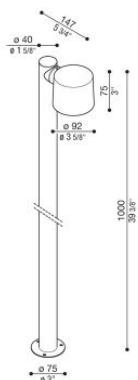

Kit Clic Post 40 H1000

LU14805B

Lombardo.

Informazioni tecniche:

Installazione:	Terra
Materiale Corpo:	Policarbonato
Finitura:	Nero RAL 9005
Tipo di diffusore:	Policarbonato
Tipo lampada:	Lamp
Rischio fotobiologico:	RG0
Tipo di attacco lampadina:	GU10
Lamp max:	1x7
Classe di isolamento:	□ CL.II
Grado di protezione:	IP 65
Resistenza alla rottura:	IK 06 1J xx3
Marchi di Conformità:	CE UK

Versione GU10: lampadina non inclusa. Kit composto da Clic Post, Palo Forty con tappo di chiusura e Staffa Palo Forty.

Kit Clic Post 40 H1000

LU14805B

Lombardo.

Kit Clic Post 40 H1000

LU14805B

Lombardo.

Simulazioni illuminotecniche: