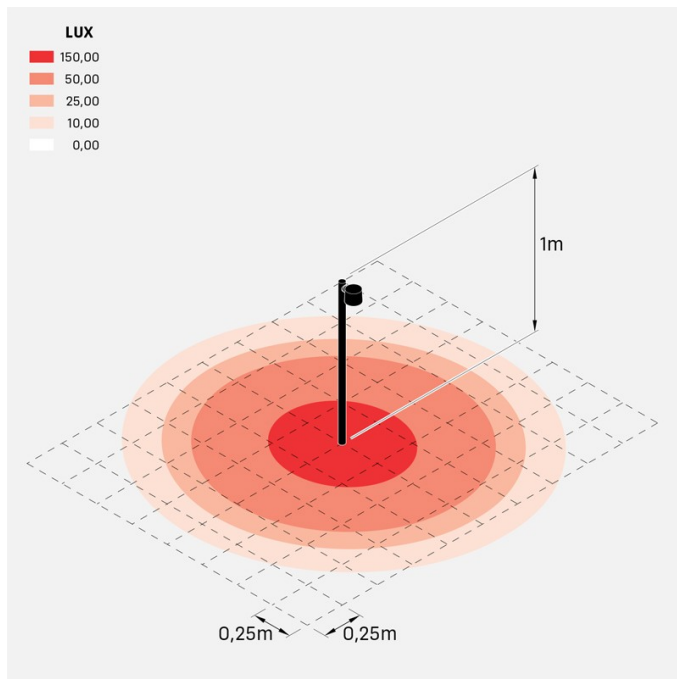

Kit Clic Post 40 H1000

Lombardo.

LU14805B

Simulazioni illuminotecniche:

clic_kit_post40_H1000