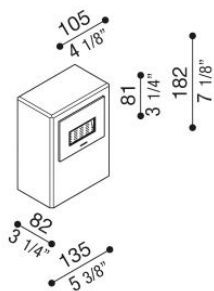

Kit 12 - Stile Next Post

LL644C854N

Lombardo.

Informazioni tecniche:

Installazione:	Terra
Materiale Corpo:	Alluminio
Finitura:	Cemento
Tipo di diffusore:	Vetro serigrafato
Tipo lampada:	LED
Classe energetica:	D
Temperatura colore:	4000K
CRI:	>80
Rischio fotobiologico:	RG0
Potenza assorbita Watt:	3
Lumen:	310
Real Lumen:	45
Alimentazione:	☑ integrata
LED:	220-240 V
Interruttore magnetotermico	44-56-65-82
B10 - C10 - B16 - C16	
Classe di isolamento:	⊕ CL.I
Grado di protezione:	IP 66
Resistenza alla rottura:	IK 06 1J xx3
Marchi di Conformità:	CE UK

Fino ad esaurimento scorte. Kit composto dagli attuali codici LB11854 + LL644CN/3.

Kit 12 - Stile Next Post

Lombardo.

LL644C854N

Kit 12 - Stile Next Post

Lombardo.

LL644C854N

Curva fotometrica: