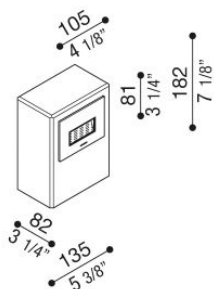

Kit 12 - Stile Next Post

LL644C854N

Lombardo.

Informazioni tecniche:

Installazione:	Terra
Materiale Corpo:	Alluminio
Finitura:	Cemento
Tipo di diffusore:	Vetro serigrafato
Tipo lampada:	LED
Classe energetica:	D
Temperatura colore:	4000K
CRI:	>80
Rischio fotobiologico:	RG0
Potenza assorbita Watt:	3
Lumen:	310
Real Lumen:	45
Alimentazione:	☑ integrata
LED:	220-240 V
Interruttore magnetotermico	44-56-65-82
B10 - C10 - B16 - C16	
Classe di isolamento:	⊕ CL.I
Grado di protezione:	IP 66
Resistenza alla rottura:	IK 06 1J xx3
Marchi di Conformità:	CE UK

Fino ad esaurimento scorte. Kit composto dagli attuali codici LB11854 + LL644CN/3.

Kit 12 - Stile Next Post

Lombardo.

LL644C854N

Kit 12 - Stile Next Post

Lombardo.

LL644C854N

Curva fotometrica: