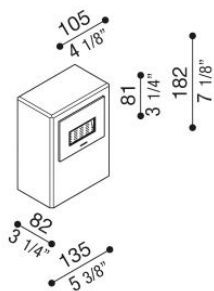

Kit 12 - Stile Next Post

LL644C8543

Lombardo.

Informazioni tecniche:

Installazione:	Terra
Materiale Corpo:	Alluminio
Finitura:	Cemento
Tipo di diffusore:	Vetro serigrafato
Tipo lampada:	LED
Classe energetica:	D
Temperatura colore:	3000K
CRI:	>80
Rischio fotobiologico:	RG0
Potenza assorbita Watt:	3
Lumen:	310
Real Lumen:	45
Alimentazione:	☑ integrata
LED:	220-240 V
Interruttore magnetotermico	44-56-65-82
B10 - C10 - B16 - C16	
Classe di isolamento:	⊕ CL.I
Grado di protezione:	IP 66
Resistenza alla rottura:	IK 06 1J xx3
Marchi di Conformità:	CE UK

Fino ad esaurimento scorte. Kit composto dagli attuali codici LB11854 + LL644CN/3.

Kit 12 - Stile Next Post

Lombardo.

LL644C8543

Kit 12 - Stile Next Post

Lombardo.

LL644C8543

Curva fotometrica: