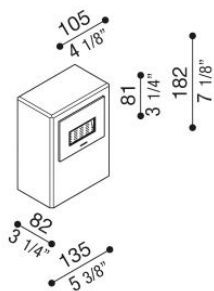

Kit 12 - Stile Next Post

LL644C8543

Lombardo.