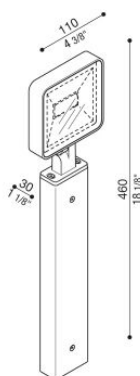

Kit 11 - Tag 110 H300

LL115036N

Lombardo.

Informazioni tecniche:

Installazione:	Parete
Materiale Corpo:	Alluminio
Finitura:	Grigio antracite RAL 7021
Tipo di diffusore:	Vetro serigrafato
Tipo lampada:	LED
Classe energetica:	F
Temperatura colore:	4000K
CRI:	>80
LB Factor:	L80B20 - 50.000h
Rischio fotobiologico:	RG0
Potenza assorbita Watt:	10
Lumen:	1200
Real Lumen:	672
Alimentazione:	☑ integrata
LED:	220-240 V
Interruttore magnetotermico	64-80-90-100
B10 - C10 - B16 - C16	
Classe di isolamento:	⊖ CL.I
Cavo Alimentazione:	1 metro H05RN-F
Grado di protezione:	IP 66
Resistenza alla rottura:	IK 06 1J xx3
Marchi di Conformità:	CE UK

KIT composto da TAG 110 + LB1150019/20/21/22. **BORDO MARE:** aggiungi S alla fine del codice selezionato comprensivo di colore LED per avere il prodotto fornito con trattamento bordo mare contro le nebbie saline.