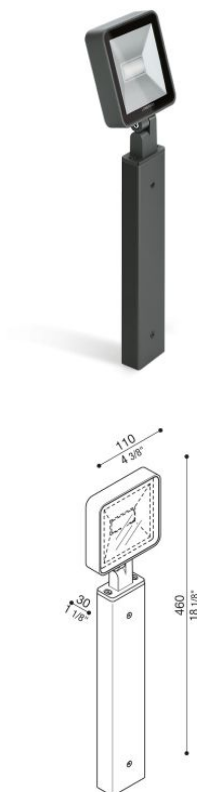

# Kit 11 - Tag 110 H300

LL115036N

**Lombardo.**

## Informazioni tecniche:

Installazione:	Parete
Materiale Corpo:	Alluminio
Finitura:	Grigio antracite RAL 7021
Tipo di diffusore:	Vetro serigrafato
Tipo lampada:	LED
Classe energetica:	F
Temperatura colore:	4000K
CRI:	>80
LB Factor:	L80B20 - 50.000h
Rischio fotobiologico:	RG0
Potenza assorbita Watt:	10
Lumen:	1200
Real Lumen:	672
Alimentazione:	☑ integrata
LED:	220-240 V
Interruttore magnetotermico	64-80-90-100
B10 - C10 - B16 - C16	
Classe di isolamento:	⊕ CL.I
Cavo Alimentazione:	1 metro H05RN-F
Grado di protezione:	<b>IP 66</b>
Resistenza alla rottura:	<b>IK 06 1J xx3</b>
Marchi di Conformità:	CE UK

KIT composto da TAG 110 + LB1150019/20/21/22. **BORDO MARE:** aggiungi S alla fine del codice selezionato comprensivo di colore LED per avere il prodotto fornito con trattamento bordo mare contro le nebbie saline.