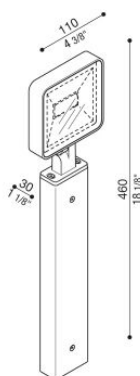

# Kit 11 - Tag 110 H300

LL115036N

**Lombardo.**

## Informazioni tecniche:

Installazione:	Parete
Materiale Corpo:	Alluminio
Finitura:	Grigio antracite RAL 7021
Tipo di diffusore:	Vetro serigrafato
Tipo lampada:	LED
Classe energetica:	F
Temperatura colore:	4000K
CRI:	>80
LB Factor:	L80B20 - 50.000h
Rischio fotobiologico:	RG0
Potenza assorbita Watt:	10
Lumen:	1200
Real Lumen:	672
Alimentazione:	☑ integrata
LED:	220-240 V
Interruttore magnetotermico	64-80-90-100
B10 - C10 - B16 - C16	
Classe di isolamento:	⊖ CL.I
Cavo Alimentazione:	1 metro H05RN-F
Grado di protezione:	<b>IP 66</b>
Resistenza alla rottura:	<b>IK 06 1J xx3</b>
Marchi di Conformità:	CE UK