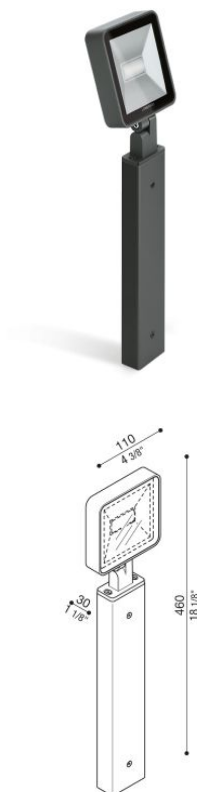

Kit 11 - Tag 110 H300

LL1150363

Lombardo.

Informazioni tecniche:

Installazione:	Parete
Materiale Corpo:	Alluminio
Finitura:	Grigio antracite RAL 7021
Tipo di diffusore:	Vetro serigrafato
Tipo lampada:	LED
Classe energetica:	F
Temperatura colore:	3000K
CRI:	>80
LB Factor:	L80B20 - 50.000h
Rischio fotobiologico:	RG0
Potenza assorbita Watt:	10
Lumen:	1200
Real Lumen:	672
Alimentazione:	☑ integrata
LED:	220-240 V
Interruttore magnetotermico	64-80-90-100
B10 - C10 - B16 - C16	
Classe di isolamento:	⊖ CL.I
Cavo Alimentazione:	1 metro H05RN-F
Grado di protezione:	IP 66
Resistenza alla rottura:	IK 06 1J xx3
Marchi di Conformità:	CE UK

KIT composto da TAG 110 + LB1150019/20/21/22. **BORDO MARE:** aggiungi S alla fine del codice selezionato comprensivo di colore LED per avere il prodotto fornito con trattamento bordo mare contro le nebbie saline.