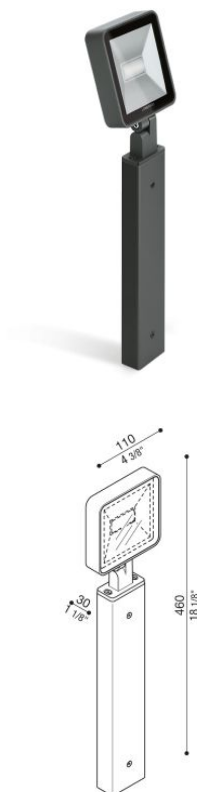

Kit 11 - Tag 110 H300

LL1150363

Lombardo.

Informazioni tecniche:

Installazione:	Parete
Materiale Corpo:	Alluminio
Finitura:	Grigio antracite RAL 7021
Tipo di diffusore:	Vetro serigrafato
Tipo lampada:	LED
Classe energetica:	F
Temperatura colore:	3000K
CRI:	>80
LB Factor:	L80B20 - 50.000h
Rischio fotobiologico:	RG0
Potenza assorbita Watt:	10
Lumen:	1200
Real Lumen:	672
Alimentazione:	☑ integrata
LED:	220-240 V
Interruttore magnetotermico	64-80-90-100
B10 - C10 - B16 - C16	
Classe di isolamento:	☑ CL.I
Cavo Alimentazione:	1 metro H05RN-F
Grado di protezione:	IP 66
Resistenza alla rottura:	IK 06 1J xx3
Marchi di Conformità:	CE UK

KIT composto da TAG 110 + LB1150019/20/21/22. **BORDO MARE:** aggiungi S alla fine del codice selezionato comprensivo di colore LED per avere il prodotto fornito con trattamento bordo mare contro le nebbie saline.