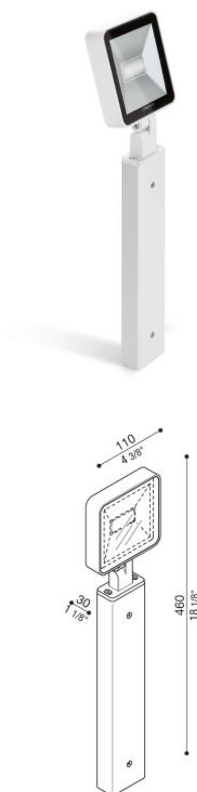

Kit 11 - Tag 110 H300

LL1150343

Lombardo.

Informazioni tecniche:

Installazione:	Parete
Materiale Corpo:	Alluminio
Finitura:	Bianco RAL 9010
Tipo di diffusore:	Vetro serigrafato
Tipo lampada:	LED
Classe energetica:	F
Temperatura colore:	3000K
CRI:	>80
LB Factor:	L80B20 - 50.000h
Rischio fotobiologico:	RG0
Potenza assorbita Watt:	10
Lumen:	1200
Real Lumen:	672
Alimentazione:	☑ integrata
LED:	220-240 V
Interruttore magnetotermico	64-80-90-100
B10 - C10 - B16 - C16	
Classe di isolamento:	⊖ CL.I
Cavo Alimentazione:	1 metro H05RN-F
Grado di protezione:	IP 66
Resistenza alla rottura:	IK 06 1J xx3
Marchi di Conformità:	CE UK

KIT composto da TAG 110 + LB1150019/20/21/22. **BORDO MARE:** aggiungi S alla fine del codice selezionato comprensivo di colore LED per avere il prodotto fornito con trattamento bordo mare contro le nebbie saline.