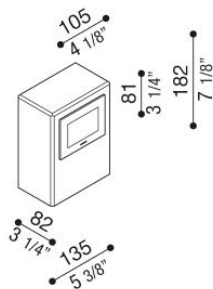

Kit 11 - Stile Next Post

LL642C8543

Lombardo.

Informazioni tecniche:

Installazione:	Terra
Materiale Corpo:	Alluminio
Finitura:	Cemento
Tipo di diffusore:	Vetro serigrafato
Tipo lampada:	LED
Classe energetica:	D
Temperatura colore:	3000K
CRI:	>80
Rischio fotobiologico:	RG0
Potenza assorbita Watt:	3
Lumen:	310
Real Lumen:	68
Alimentazione:	☑ integrata
LED:	220-240 V
Interruttore magnetotermico	44-56-65-82
B10 - C10 - B16 - C16	
Classe di isolamento:	⊕ CL.I
Grado di protezione:	IP 66
Resistenza alla rottura:	IK 06 1J xx3
Marchi di Conformità:	CE UK

Fino ad esaurimento scorte. Kit composto dagli attuali codici LB11854 + LL642CN/3.

Kit 11 - Stile Next Post

Lombardo.

LL642C8543

Kit 11 - Stile Next Post

LL642C8543

Lombardo.

Curva fotometrica: