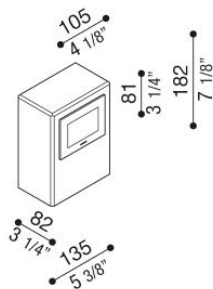

## Informazioni tecniche:

Installazione:	Terra
Materiale Corpo:	Alluminio
Finitura:	Cemento
Tipo di diffusore:	Vetro serigrafato
Tipo lampada:	LED
Classe energetica:	D
Temperatura colore:	3000K
CRI:	>80
Rischio fotobiologico:	RG0
Potenza assorbita Watt:	3
Lumen:	310
Real Lumen:	68
Alimentazione:	☑ integrata
LED:	220-240 V
Interruttore magnetotermico	44-56-65-82
B10 - C10 - B16 - C16	
Classe di isolamento:	⊕ CL.I
Grado di protezione:	<b>IP 66</b>
Resistenza alla rottura:	<b>IK 06 1J xx3</b>
Marchi di Conformità:	CE UK