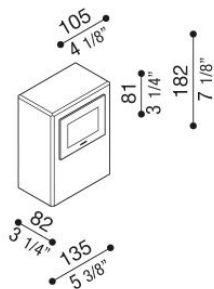

Kit 11 - Stile Next Post

LL642C8543

Lombardo.

Informazioni tecniche:

Installazione:	Terra
Materiale Corpo:	Alluminio
Finitura:	Cemento
Tipo di diffusore:	Vetro serigrafato
Tipo lampada:	LED
Classe energetica:	D
Temperatura colore:	3000K
CRI:	>80
Rischio fotobiologico:	RG0
Potenza assorbita Watt:	3
Lumen:	310
Real Lumen:	68
Alimentazione:	☑ integrata
LED:	220-240 V
Interruttore magnetotermico	44-56-65-82
B10 - C10 - B16 - C16	
Classe di isolamento:	⊕ CL.I
Grado di protezione:	IP 66
Resistenza alla rottura:	IK 06 1J xx3
Marchi di Conformità:	CE UK

Fino ad esaurimento scorte. Kit composto dagli attuali codici LB11854 + LL642CN/3.

Kit 11 - Stile Next Post

Lombardo.

LL642C8543

Kit 11 - Stile Next Post

LL642C8543

Lombardo.

Curva fotometrica: