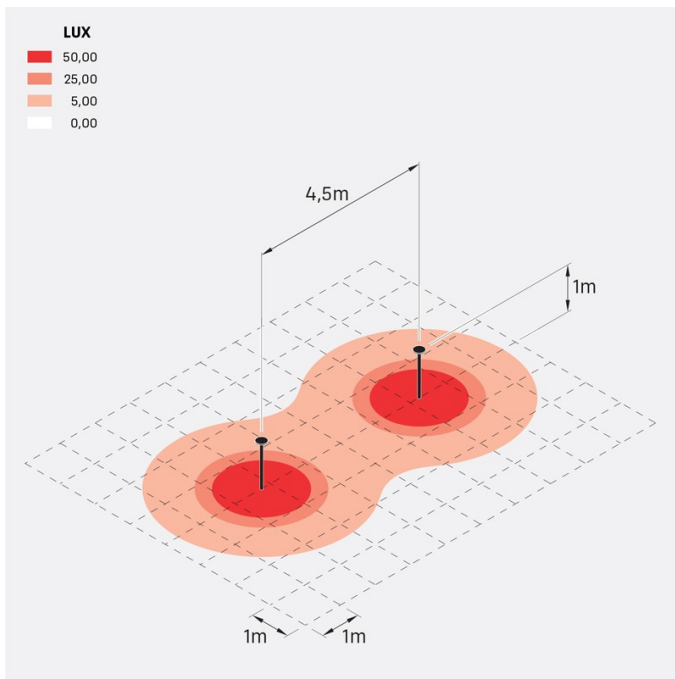

Kit 08 - Line 220 Post H1000

Lombardo.

LL1131412

Simulazioni illuminotecniche:

line220_post_H1000_kit_08