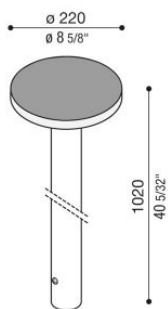

Kit 08 - Line 220 Post H1000

Lombardo.

LL1131412

Informazioni tecniche:

Installazione:	Terra
Finitura:	Corten
Tipo di diffusore:	Polycarbonato
Tipo lampada:	LED
Classe energetica:	F
Temperatura colore:	2700K
CRI:	>80
LB Factor:	L80B20 - 50.000h
Rischio fotobiologico:	RG0
Potenza assorbita Watt:	11
Lumen:	1200
Real Lumen:	730
Alimentazione:	☑ integrata
LED:	220-240 V
Interruttore magnetotermico B10 - C10 - B16 - C16	36-44-52-65
Classe di isolamento:	⊕ CL.I
Grado di protezione:	IP 66
Resistenza alla rottura:	IK 08 5J xx7
Marchi di Conformità:	CE UK

Kit composto dagli attuali codici LL113100N/3/2 + LB1100012/G/E/K + LB1130006

Kit 08 - Line 220 Post H1000

Lombardo.

LL1131412

Simulazioni illuminotecniche:

line220_post_H1000_kit_08