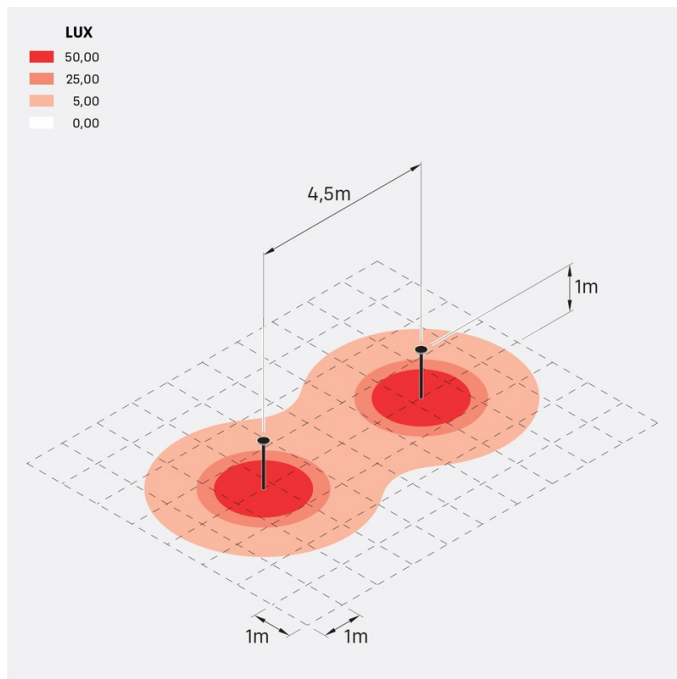

Kit 08 - Line 220 Post H1000

Lombardo.

LL113140N

Simulazioni illuminotecniche:

line220_post_H1000_kit_08