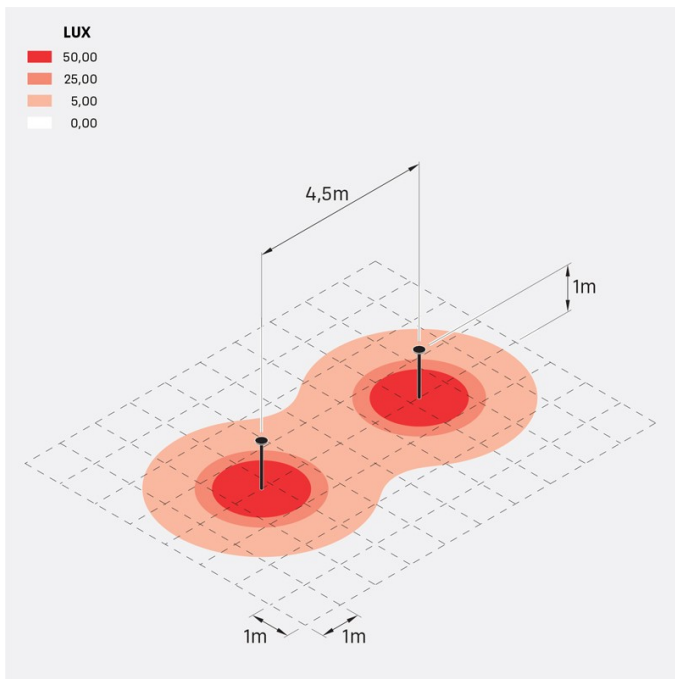

Kit 08 - Line 220 Post H1000

Lombardo.

LL113140N

Simulazioni illuminotecniche:

line220_post_H1000_kit_08