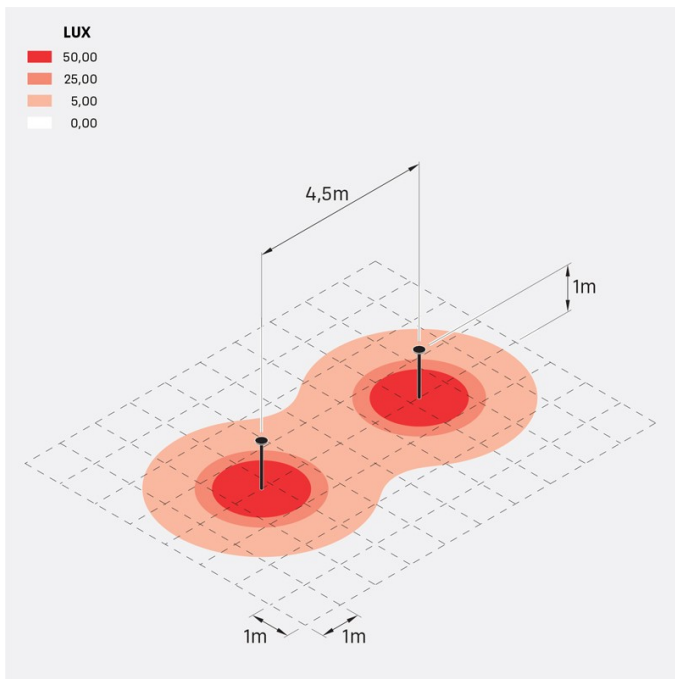

Kit 08 - Line 220 Post H1000

Lombardo.

LL1131403

Simulazioni illuminotecniche:

line220_post_H1000_kit_08