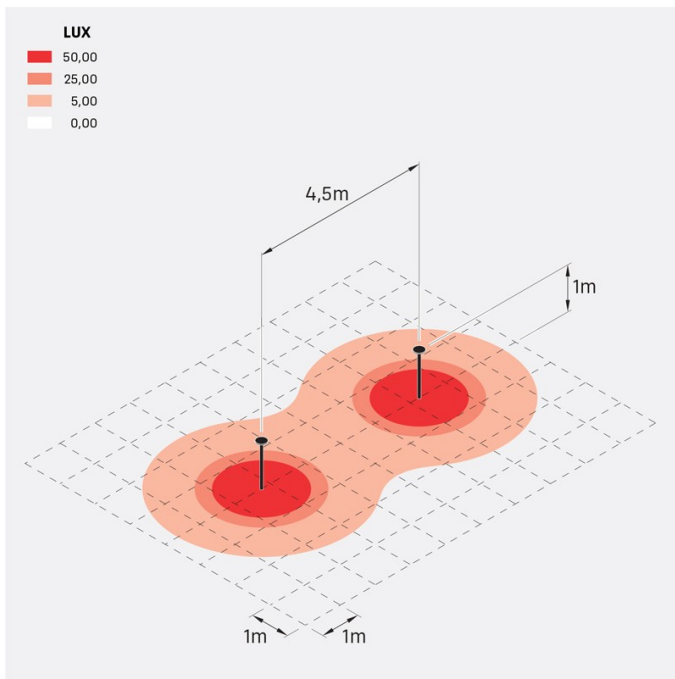

Kit 08 - Line 220 Post H1000

Lombardo.

LL1131402

Simulazioni illuminotecniche:

line220_post_H1000_kit_08