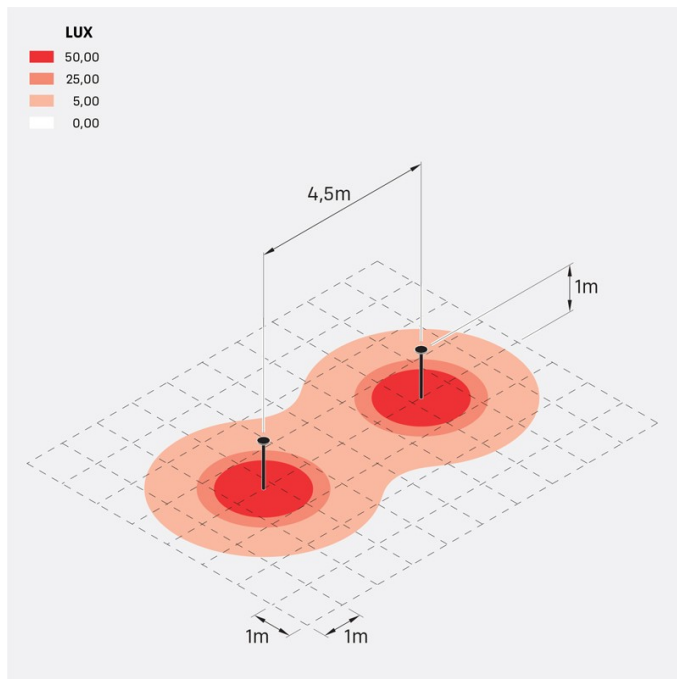

Kit 08 - Line 220 Post H1000

Lombardo.

LL1131393

Simulazioni illuminotecniche:

line220_post_H1000_kit_08