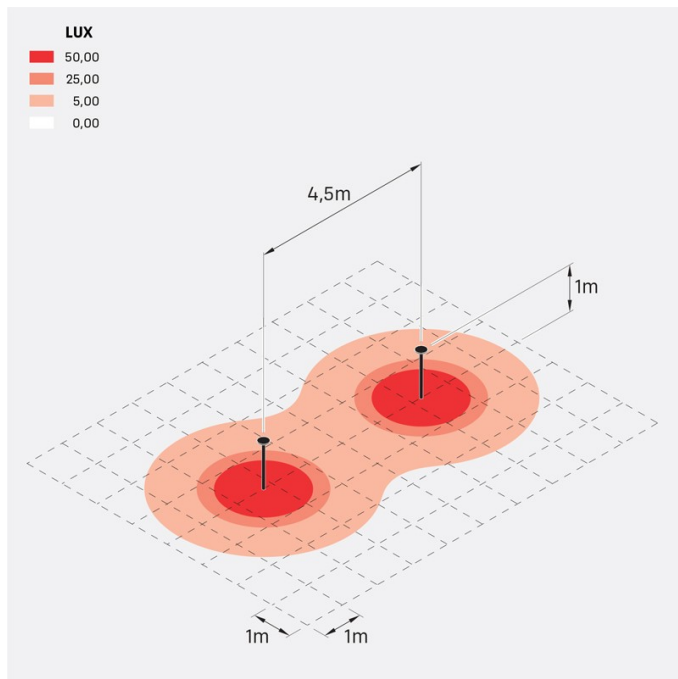

## Informazioni tecniche:

Installazione:	Terra
Finitura:	Grigio High Tech RAL 9006
Tipo di diffusore:	Policarbonato
Tipo lampada:	LED
Classe energetica:	F
Temperatura colore:	2700K
CRI:	>80
LB Factor:	L80B20 - 50.000h
Rischio fotobiologico:	RG0
Potenza assorbita Watt:	11
Lumen:	1200
Real Lumen:	730
Alimentazione:	☑ integrata
LED:	220-240 V
Interruttore magnetotermico B10 - C10 - B16 - C16	36-44-52-65
Classe di isolamento:	⊕ CL.I
Grado di protezione:	<b>IP 66</b>
Resistenza alla rottura:	<b>IK 08 5J xx7</b>
Marchi di Conformità:	CE UK