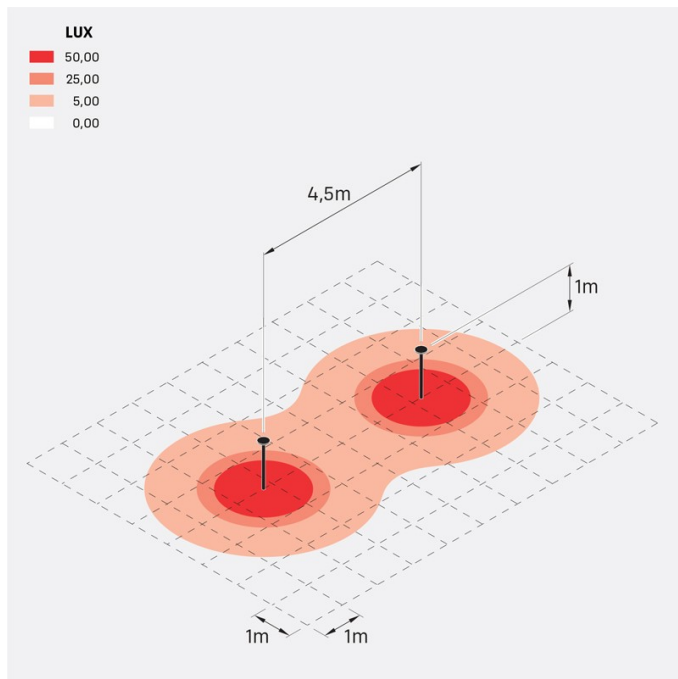

Kit 08 - Line 220 Post H1000

Lombardo.

LL1131392

Simulazioni illuminotecniche:

line220_post_H1000_kit_08