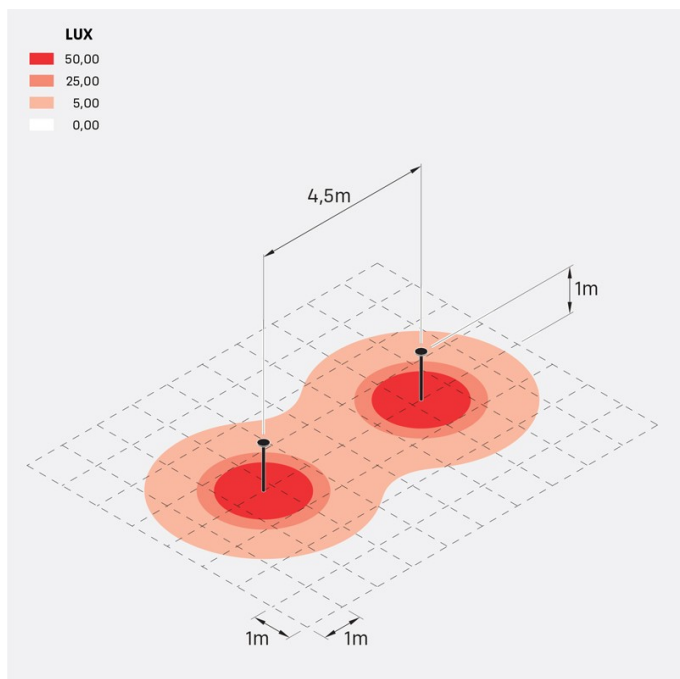

Kit 08 - Line 220 Post H1000

Lombardo.

LL1131383

Simulazioni illuminotecniche: