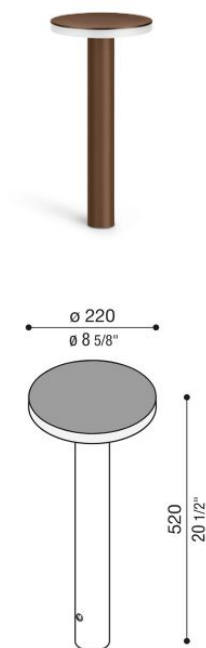

Kit 07 - Line 220 Post H500

Lombardo.

LL113107N

Informazioni tecniche:

Installazione:	Terra
Finitura:	Corten
Tipo di diffusore:	Policarbonato
Tipo lampada:	LED
Classe energetica:	F
Temperatura colore:	4000K
CRI:	>80
LB Factor:	L80B20 - 50.000h
Rischio fotobiologico:	RG0
Potenza assorbita Watt:	11
Lumen:	1200
Real Lumen:	730
Alimentazione:	☑ integrata
LED:	220-240 V
Interruttore magnetotermico	36-44-52-65
B10 - C10 - B16 - C16	
Classe di isolamento:	⊕ CL.I
Grado di protezione:	IP 66
Resistenza alla rottura:	IK 08 5J xx7
Marchi di Conformità:	CE UK

Kit composto dagli attuali codici LL113100N/3/2 + LB11112/G/E/K + LB1130006

Kit 07 - Line 220 Post H500

Lombardo.

LL113107N

Kit 07 - Line 220 Post H500

Lombardo.

LL113107N

Simulazioni illuminotecniche:

line220_post_H500_kit_07