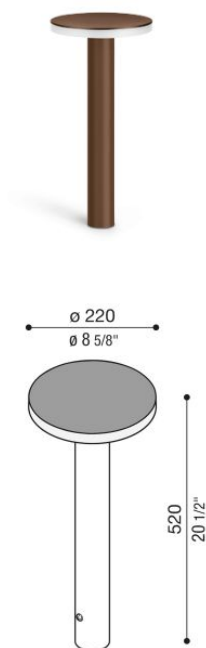

Kit 07 - Line 220 Post H500

Lombardo.

LL113107N

Informazioni tecniche:

Installazione:	Terra
Finitura:	Corten
Tipo di diffusore:	Policarbonato
Tipo lampada:	LED
Classe energetica:	F
Temperatura colore:	4000K
CRI:	>80
LB Factor:	L80B20 - 50.000h
Rischio fotobiologico:	RG0
Potenza assorbita Watt:	11
Lumen:	1200
Real Lumen:	730
Alimentazione:	☑ integrata
LED:	220-240 V
Interruttore magnetotermico B10 - C10 - B16 - C16	36-44-52-65
Classe di isolamento:	⊕ CL.I
Grado di protezione:	IP 66
Resistenza alla rottura:	IK 08 5J xx7
Marchi di Conformità:	CE UK

Kit composto dagli attuali codici LL113100N/3/2 + LB11112/G/E/K + LB1130006

Kit 07 - Line 220 Post H500

Lombardo.

LL113107N

Kit 07 - Line 220 Post H500

Lombardo.

LL113107N

Simulazioni illuminotecniche:

line220_post_H500_kit_07