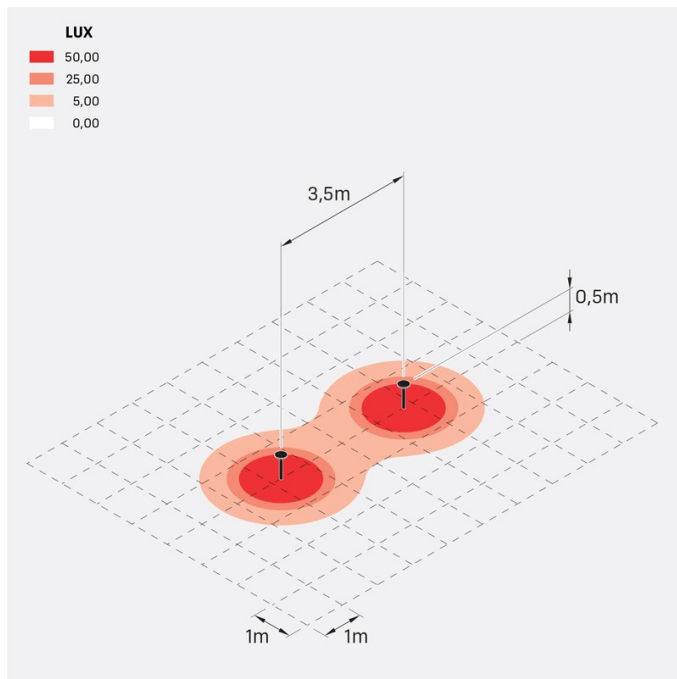

Kit 07 - Line 220 Post H500

Lombardo.

LL113107N

Simulazioni illuminotecniche:

line220_post_H500_kit_07