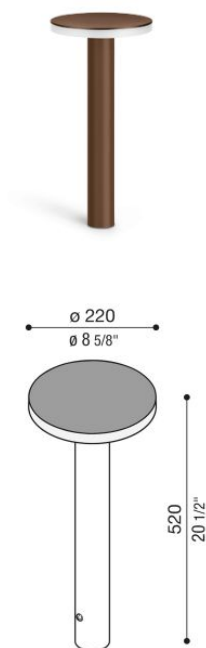

Kit 07 - Line 220 Post H500

Lombardo.

LL113107N

Informazioni tecniche:

Installazione:	Terra
Finitura:	Corten
Tipo di diffusore:	Policarbonato
Tipo lampada:	LED
Classe energetica:	F
Temperatura colore:	4000K
CRI:	>80
LB Factor:	L80B20 - 50.000h
Rischio fotobiologico:	RG0
Potenza assorbita Watt:	11
Lumen:	1200
Real Lumen:	730
Alimentazione:	☑️ integrata
LED:	220-240 V
Interruttore magnetotermico B10 - C10 - B16 - C16	36-44-52-65
Classe di isolamento:	⊕ CL.I
Grado di protezione:	IP 66
Resistenza alla rottura:	IK 08 5J xx7
Marchi di Conformità:	CE UK

Kit composto dagli attuali codici LL113100N/3/2 + LB11112/G/E/K + LB1130006

Kit 07 - Line 220 Post H500

Lombardo.

LL113107N

Kit 07 - Line 220 Post H500

Lombardo.

LL113107N

Simulazioni illuminotecniche:

line220_post_H500_kit_07