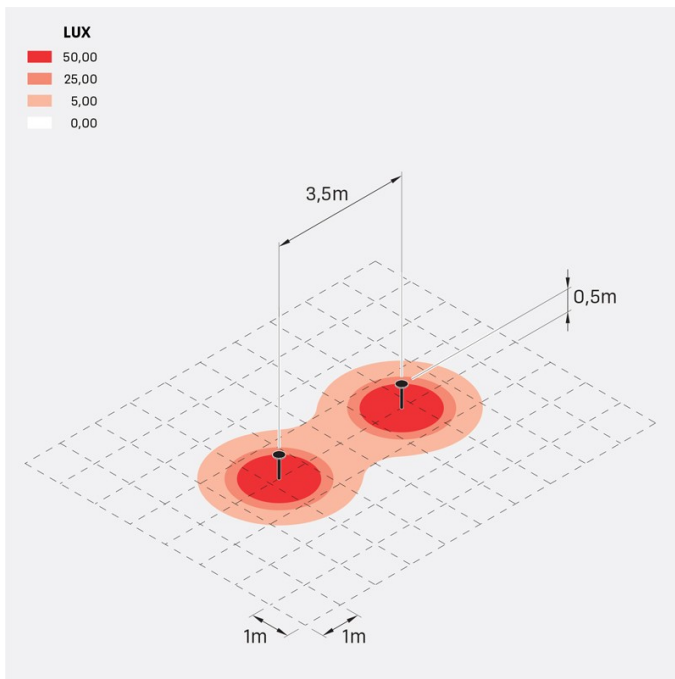

Kit 07 - Line 220 Post H500

Lombardo.

LL1131073

Simulazioni illuminotecniche:

line220_post_H500_kit_07