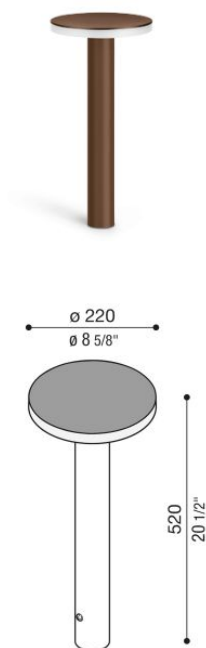

Kit 07 - Line 220 Post H500

Lombardo.

LL1131073

Informazioni tecniche:

Installazione:	Terra
Finitura:	Corten
Tipo di diffusore:	Policarbonato
Tipo lampada:	LED
Classe energetica:	F
Temperatura colore:	3000K
CRI:	>80
LB Factor:	L80B20 - 50.000h
Rischio fotobiologico:	RG0
Potenza assorbita Watt:	11
Lumen:	1200
Real Lumen:	730
Alimentazione:	☑ integrata
LED:	220-240 V
Interruttore magnetotermico	36-44-52-65
B10 - C10 - B16 - C16	
Classe di isolamento:	⊕ CL.I
Grado di protezione:	IP 66
Resistenza alla rottura:	IK 08 5J xx7
Marchi di Conformità:	CE UK

Kit composto dagli attuali codici LL113100N/3/2 + LB11112/G/E/K + LB1130006

Kit 07 - Line 220 Post H500

Lombardo.

LL1131073

Kit 07 - Line 220 Post H500

Lombardo.

LL1131073

Simulazioni illuminotecniche:

line220_post_H500_kit_07