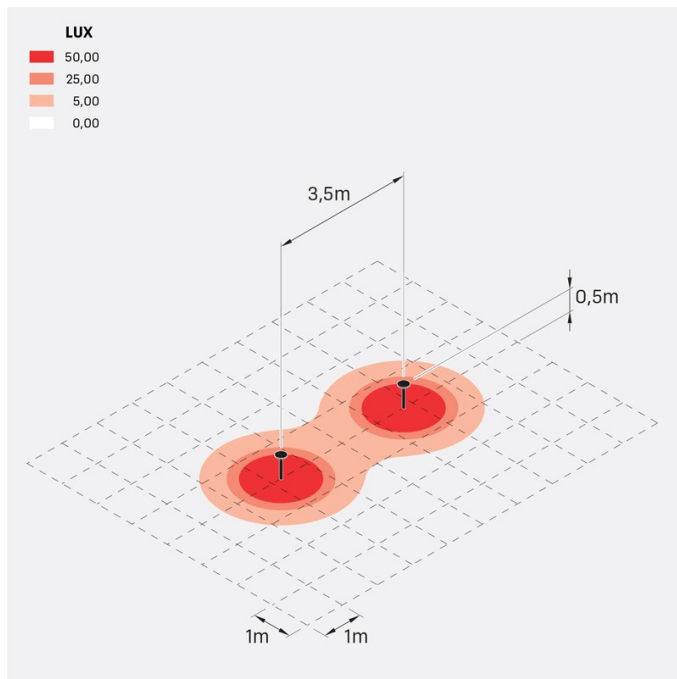

Kit 07 - Line 220 Post H500

Lombardo.

LL1131073

Simulazioni illuminotecniche:

line220_post_H500_kit_07