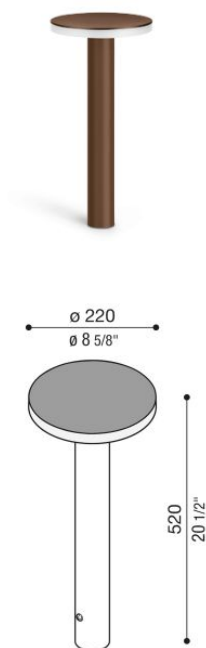

Kit 07 - Line 220 Post H500

Lombardo.

LL1131073

Informazioni tecniche:

Installazione:	Terra
Finitura:	Corten
Tipo di diffusore:	Polycarbonato
Tipo lampada:	LED
Classe energetica:	F
Temperatura colore:	3000K
CRI:	>80
LB Factor:	L80B20 - 50.000h
Rischio fotobiologico:	RG0
Potenza assorbita Watt:	11
Lumen:	1200
Real Lumen:	730
Alimentazione:	☑ integrata
LED:	220-240 V
Interruttore magnetotermico B10 - C10 - B16 - C16	36-44-52-65
Classe di isolamento:	⊕ CL.I
Grado di protezione:	IP 66
Resistenza alla rottura:	IK 08 5J xx7
Marchi di Conformità:	CE UK

Kit composto dagli attuali codici LL113100N/3/2 + LB11112/G/E/K + LB1130006

Kit 07 - Line 220 Post H500

Lombardo.

LL1131073

Kit 07 - Line 220 Post H500

Lombardo.

LL1131073

Simulazioni illuminotecniche:

line220_post_H500_kit_07