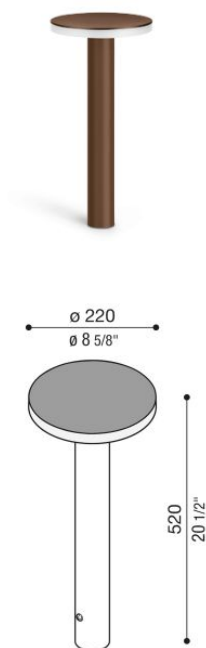

Kit 07 - Line 220 Post H500

Lombardo.

LL1131073

Informazioni tecniche:

Installazione:	Terra
Finitura:	Corten
Tipo di diffusore:	Polycarbonato
Tipo lampada:	LED
Classe energetica:	F
Temperatura colore:	3000K
CRI:	>80
LB Factor:	L80B20 - 50.000h
Rischio fotobiologico:	RG0
Potenza assorbita Watt:	11
Lumen:	1200
Real Lumen:	730
Alimentazione:	☑ integrata
LED:	220-240 V
Interruttore magnetotermico	36-44-52-65
B10 - C10 - B16 - C16	
Classe di isolamento:	⊕ CL.I
Grado di protezione:	IP 66
Resistenza alla rottura:	IK 08 5J xx7
Marchi di Conformità:	CE UK

Kit composto dagli attuali codici LL113100N/3/2 + LB11112/G/E/K + LB1130006

Kit 07 - Line 220 Post H500

Lombardo.

LL1131073

Kit 07 - Line 220 Post H500

Lombardo.

LL1131073

Simulazioni illuminotecniche:

line220_post_H500_kit_07