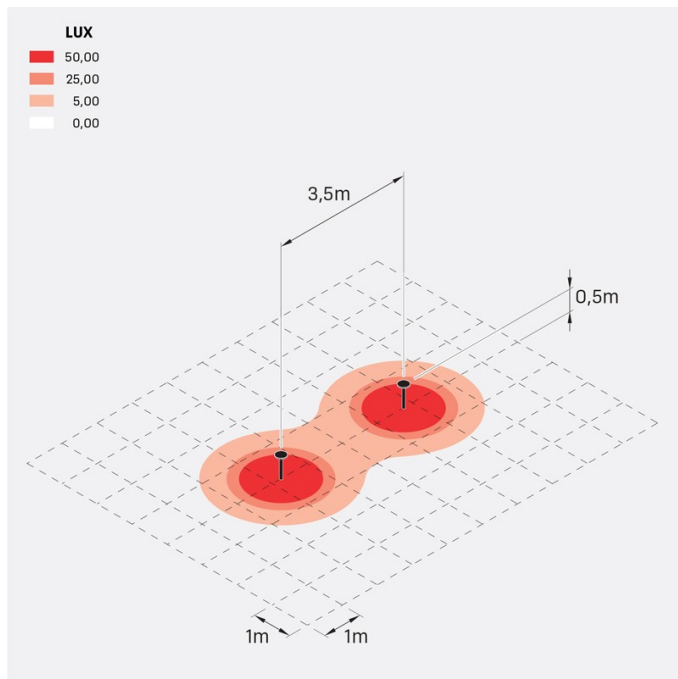

Kit 07 - Line 220 Post H500

Lombardo.

LL1131063

Simulazioni illuminotecniche:

line220_post_H500_kit_07