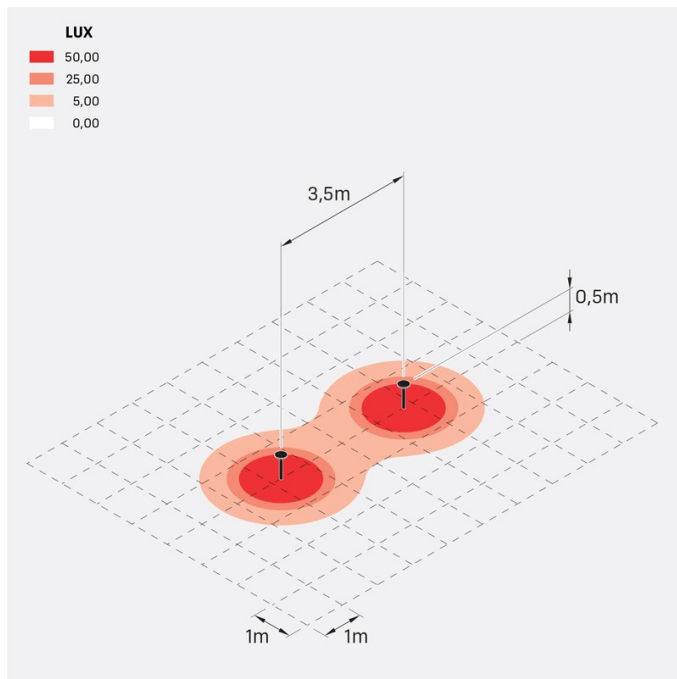

Kit 07 - Line 220 Post H500

Lombardo.

LL1131063

Simulazioni illuminotecniche:

line220_post_H500_kit_07