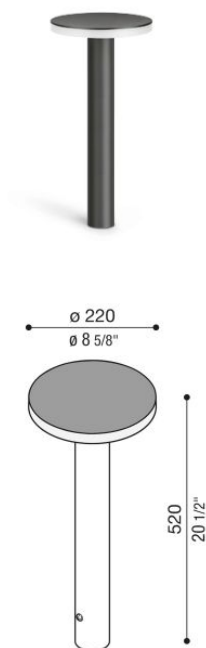

Kit 07 - Line 220 Post H500

Lombardo.

LL1131063

Informazioni tecniche:

Installazione:	Terra
Finitura:	Grigio antracite RAL 7021
Tipo di diffusore:	Policarbonato
Tipo lampada:	LED
Classe energetica:	F
Temperatura colore:	3000K
CRI:	>80
LB Factor:	L80B20 - 50.000h
Rischio fotobiologico:	RG0
Potenza assorbita Watt:	11
Lumen:	1200
Real Lumen:	730
Alimentazione:	☑ integrata
LED:	220-240 V
Interruttore magnetotermico B10 - C10 - B16 - C16	36-44-52-65
Classe di isolamento:	⊖ CL.I
Grado di protezione:	IP 66
Resistenza alla rottura:	IK 08 5J xx7
Marchi di Conformità:	CE UK

Kit composto dagli attuali codici LL113100N/3/2 + LB11112/G/E/K + LB1130006

Kit 07 - Line 220 Post H500

Lombardo.

LL1131063

Kit 07 - Line 220 Post H500

Lombardo.

LL1131063

Simulazioni illuminotecniche:

line220_post_H500_kit_07