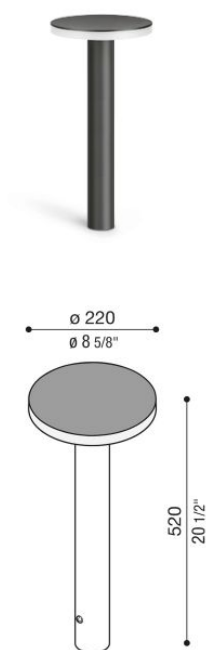

Kit 07 - Line 220 Post H500

Lombardo.

LL1131063

Informazioni tecniche:

Installazione:	Terra
Finitura:	Grigio antracite RAL 7021
Tipo di diffusore:	Policarbonato
Tipo lampada:	LED
Classe energetica:	F
Temperatura colore:	3000K
CRI:	>80
LB Factor:	L80B20 - 50.000h
Rischio fotobiologico:	RG0
Potenza assorbita Watt:	11
Lumen:	1200
Real Lumen:	730
Alimentazione:	☑ integrata
LED:	220-240 V
Interruttore magnetotermico B10 - C10 - B16 - C16	36-44-52-65
Classe di isolamento:	⊖ CL.I
Grado di protezione:	IP 66
Resistenza alla rottura:	IK 08 5J xx7
Marchi di Conformità:	CE UK

Kit composto dagli attuali codici LL113100N/3/2 + LB11112/G/E/K + LB1130006

Kit 07 - Line 220 Post H500

Lombardo.

LL1131063

Kit 07 - Line 220 Post H500

Lombardo.

LL1131063

Simulazioni illuminotecniche:

line220_post_H500_kit_07