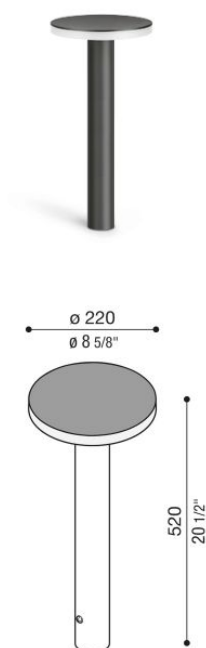

Kit 07 - Line 220 Post H500

Lombardo.

LL1131063

Informazioni tecniche:

Installazione:	Terra
Finitura:	Grigio antracite RAL 7021
Tipo di diffusore:	Policarbonato
Tipo lampada:	LED
Classe energetica:	F
Temperatura colore:	3000K
CRI:	>80
LB Factor:	L80B20 - 50.000h
Rischio fotobiologico:	RG0
Potenza assorbita Watt:	11
Lumen:	1200
Real Lumen:	730
Alimentazione:	☑ integrata
LED:	220-240 V
Interruttore magnetotermico B10 - C10 - B16 - C16	36-44-52-65
Classe di isolamento:	⊕ CL.I
Grado di protezione:	IP 66
Resistenza alla rottura:	IK 08 5J xx7
Marchi di Conformità:	CE UK

Kit composto dagli attuali codici LL113100N/3/2 + LB11112/G/E/K + LB1130006

Kit 07 - Line 220 Post H500

Lombardo.

LL1131063

Kit 07 - Line 220 Post H500

Lombardo.

LL1131063

Simulazioni illuminotecniche:

line220_post_H500_kit_07