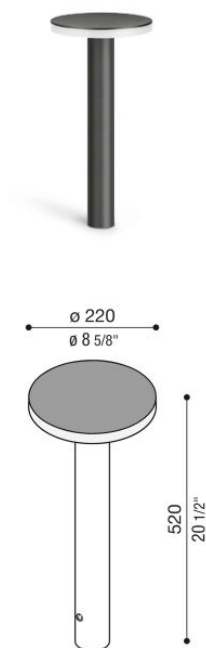

Kit 07 - Line 220 Post H500

Lombardo.

LL1131062

Informazioni tecniche:

Installazione:	Terra
Finitura:	Grigio antracite RAL 7021
Tipo di diffusore:	Polycarbonato
Tipo lampada:	LED
Classe energetica:	F
Temperatura colore:	2700K
CRI:	>80
LB Factor:	L80B20 - 50.000h
Rischio fotobiologico:	RG0
Potenza assorbita Watt:	11
Lumen:	1200
Real Lumen:	730
Alimentazione:	☑ integrata
LED:	220-240 V
Interruttore magnetotermico B10 - C10 - B16 - C16	36-44-52-65
Classe di isolamento:	⊕ CL.I
Grado di protezione:	IP 66
Resistenza alla rottura:	IK 08 5J xx7
Marchi di Conformità:	CE UK

Kit composto dagli attuali codici LL113100N/3/2 + LB11112/G/E/K + LB1130006

Kit 07 - Line 220 Post H500

Lombardo.

LL1131062

Kit 07 - Line 220 Post H500

Lombardo.

LL1131062

Simulazioni illuminotecniche:

line220_post_H500_kit_07