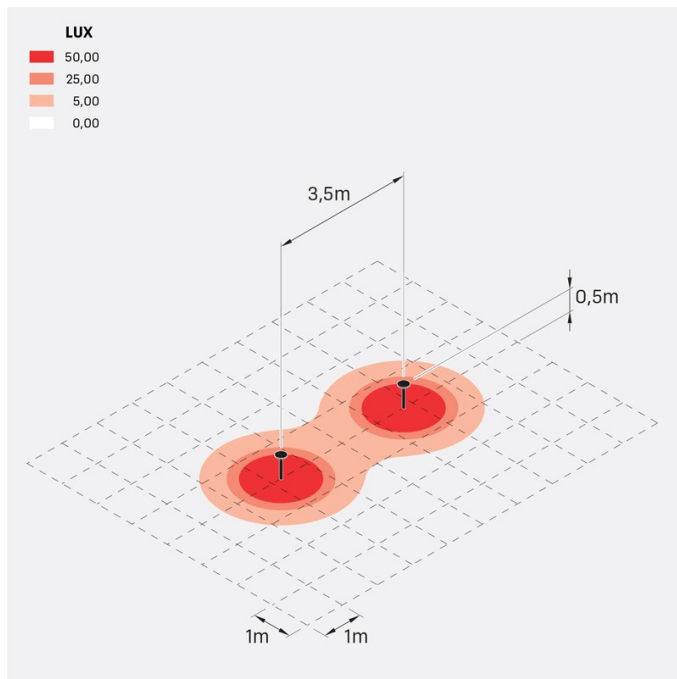

Kit 07 - Line 220 Post H500

Lombardo.

LL1131062

Simulazioni illuminotecniche:

line220_post_H500_kit_07