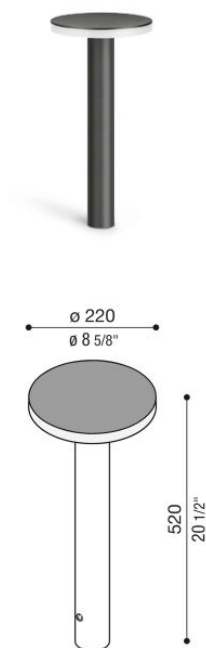

Kit 07 - Line 220 Post H500

Lombardo.

LL1131062

Informazioni tecniche:

Installazione:	Terra
Finitura:	Grigio antracite RAL 7021
Tipo di diffusore:	Polycarbonato
Tipo lampada:	LED
Classe energetica:	F
Temperatura colore:	2700K
CRI:	>80
LB Factor:	L80B20 - 50.000h
Rischio fotobiologico:	RG0
Potenza assorbita Watt:	11
Lumen:	1200
Real Lumen:	730
Alimentazione:	☑ integrata
LED:	220-240 V
Interruttore magnetotermico B10 - C10 - B16 - C16	36-44-52-65
Classe di isolamento:	⊖ CL.I
Grado di protezione:	IP 66
Resistenza alla rottura:	IK 08 5J xx7
Marchi di Conformità:	CE UK

Kit composto dagli attuali codici LL113100N/3/2 + LB11112/G/E/K + LB1130006

Kit 07 - Line 220 Post H500

Lombardo.

LL1131062

Kit 07 - Line 220 Post H500

Lombardo.

LL1131062

Simulazioni illuminotecniche:

line220_post_H500_kit_07