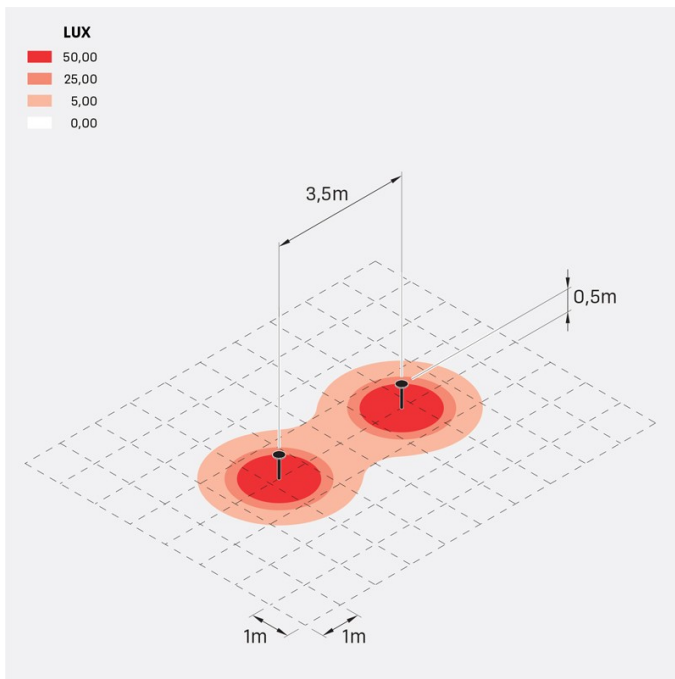

Kit 07 - Line 220 Post H500

Lombardo.

LL1131062

Informazioni tecniche:

Installazione:	Terra
Finitura:	Grigio antracite RAL 7021
Tipo di diffusore:	Polycarbonato
Tipo lampada:	LED
Classe energetica:	F
Temperatura colore:	2700K
CRI:	>80
LB Factor:	L80B20 - 50.000h
Rischio fotobiologico:	RG0
Potenza assorbita Watt:	11
Lumen:	1200
Real Lumen:	730
Alimentazione:	☑ integrata
LED:	220-240 V
Interruttore magnetotermico B10 - C10 - B16 - C16	36-44-52-65
Classe di isolamento:	⊖ CL.I
Grado di protezione:	IP 66
Resistenza alla rottura:	IK 08 5J xx7
Marchi di Conformità:	CE UK

Kit composto dagli attuali codici LL113100N/3/2 + LB11112/G/E/K + LB1130006

Kit 07 - Line 220 Post H500

Lombardo.

LL1131062

Kit 07 - Line 220 Post H500

Lombardo.

LL1131062

Simulazioni illuminotecniche: