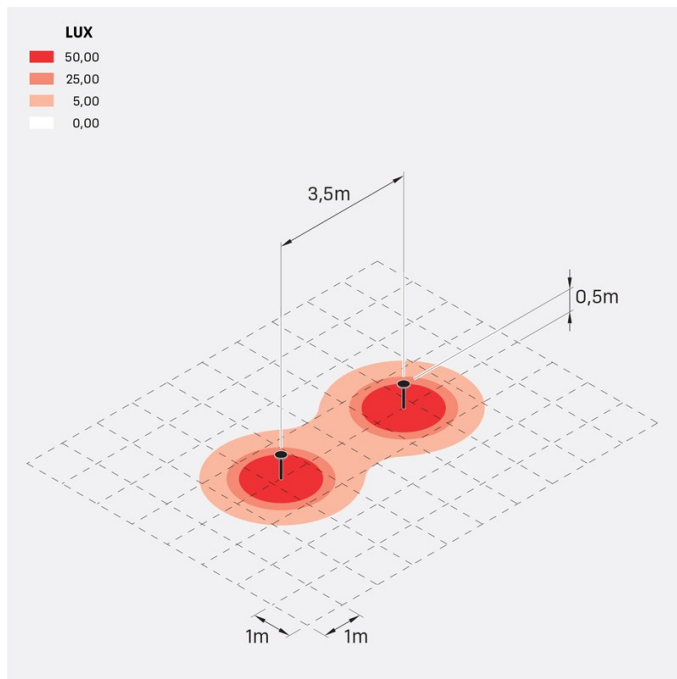

Kit 07 - Line 220 Post H500

Lombardo.

LL1131053

Simulazioni illuminotecniche:

line220_post_H500_kit_07