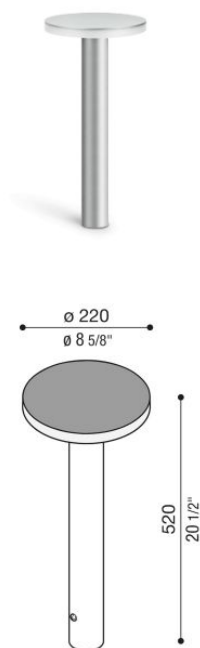

# Kit 07 - Line 220 Post H500

**Lombardo.**

LL1131053

## Informazioni tecniche:

Installazione:	Terra
Finitura:	Grigio High Tech RAL 9006
Tipo di diffusore:	Policarbonato
Tipo lampada:	LED
Classe energetica:	F
Temperatura colore:	3000K
CRI:	>80
LB Factor:	L80B20 - 50.000h
Rischio fotobiologico:	RG0
Potenza assorbita Watt:	11
Lumen:	1200
Real Lumen:	730
Alimentazione:	☑ integrata
LED:	220-240 V
Interruttore magnetotermico B10 - C10 - B16 - C16	36-44-52-65
Classe di isolamento:	⊕ CL.I
Grado di protezione:	<b>IP 66</b>
Resistenza alla rottura:	<b>IK 08 5J xx7</b>
Marchi di Conformità:	CE UK

Kit composto dagli attuali codici LL113100N/3/2 + LB11112/G/E/K + LB1130006