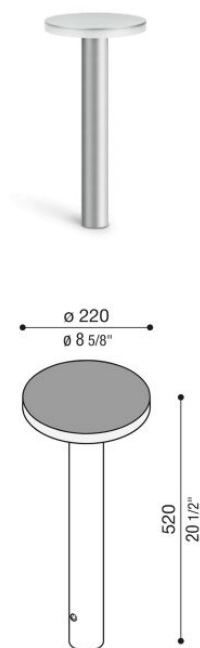

# Kit 07 - Line 220 Post H500

**Lombardo.**

LL1131053

## Informazioni tecniche:

Installazione:	Terra
Finitura:	Grigio High Tech RAL 9006
Tipo di diffusore:	Policarbonato
Tipo lampada:	LED
Classe energetica:	F
Temperatura colore:	3000K
CRI:	>80
LB Factor:	L80B20 - 50.000h
Rischio fotobiologico:	RG0
Potenza assorbita Watt:	11
Lumen:	1200
Real Lumen:	730
Alimentazione:	☑ integrata
LED:	220-240 V
Interruttore magnetotermico	36-44-52-65
B10 - C10 - B16 - C16	
Classe di isolamento:	⊕ CL.I
Grado di protezione:	<b>IP 66</b>
Resistenza alla rottura:	<b>IK 08 5J xx7</b>
Marchi di Conformità:	CE UK

Kit composto dagli attuali codici LL113100N/3/2 + LB11112/G/E/K + LB1130006