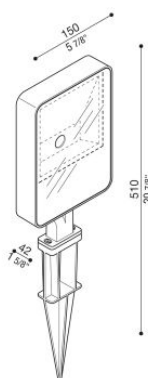

Kit 06 - Tag 210 Asimmetrico Garden

Lombardo.

LL1151263

Informazioni tecniche:

Installazione:	Terra
Materiale Corpo:	Alluminio
Finitura:	Corten
Tipo di diffusore:	Vetro serigrafato
Tipo lampada:	LED
Temperatura colore:	3000K
CRI:	>80
LB Factor:	L80B20 - 50.000h
Rischio fotobiologico:	RG1
Potenza assorbita Watt:	25
Lumen:	3500
Real Lumen:	2386
Alimentazione:	☑ integrata
LED:	220-240 V
Interruttore magnetotermico	22-27-32-41
B10 - C10 - B16 - C16	
Classe di isolamento:	☑ CL.I
Cavo Alimentazione:	1 metro H05RN-F
Grado di protezione:	IP 66
Resistenza alla rottura:	IK 06 1J xx3
Marchi di Conformità:	CE UK

KIT composto da TAG 210 Asimmetrico + LB1150035. **BORDO MARE**: aggiungi S alla fine del codice selezionato comprensivo di colore LED per avere il prodotto fornito con trattamento bordo mare contro le nebbie saline.