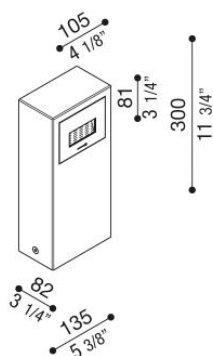

# Kit 06 - Stile Next Post

LL110013N

**Lombardo.**

## Informazioni tecniche:

Installazione:	Terra
Materiale Corpo:	Alluminio
Finitura:	Grigio antracite RAL 7021
Tipo di diffusore:	Vetro serigrafato
Tipo lampada:	LED
Classe energetica:	D
Temperatura colore:	4000K
CRI:	>80
Rischio fotobiologico:	RG0
Potenza assorbita Watt:	3
Lumen:	310
Real Lumen:	45
Alimentazione:	☑ integrata
LED:	220-240 V
Interruttore magnetotermico B10 - C10 - B16 - C16	44-56-65-82
Classe di isolamento:	⊕ CL.I
Grado di protezione:	<b>IP 66</b>
Resistenza alla rottura:	<b>IK 06 1J xx3</b>
Marchi di Conformità:	CE UK