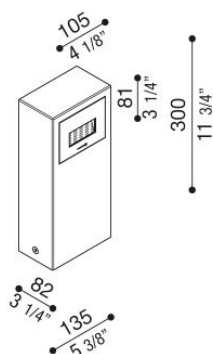

# Kit 06 - Stile Next Post

LL110013N

**Lombardo.**

## Informazioni tecniche:

Installazione:	Terra
Materiale Corpo:	Alluminio
Finitura:	Grigio antracite RAL 7021
Tipo di diffusore:	Vetro serigrafato
Tipo lampada:	LED
Classe energetica:	D
Temperatura colore:	4000K
CRI:	>80
Rischio fotobiologico:	RG0
Potenza assorbita Watt:	3
Lumen:	310
Real Lumen:	45
Alimentazione:	☑ integrata
LED:	220-240 V
Interruttore magnetotermico B10 - C10 - B16 - C16	44-56-65-82
Classe di isolamento:	⊖ CL.I
Grado di protezione:	<b>IP 66</b>
Resistenza alla rottura:	<b>IK 06 1J xx3</b>
Marchi di Conformità:	CE UK