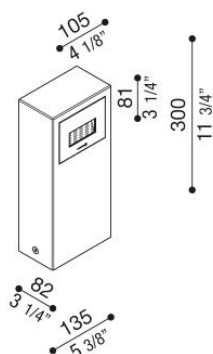

Kit 06 - Stile Next Post

LL110013N

Lombardo.

Informazioni tecniche:

Installazione:	Terra
Materiale Corpo:	Alluminio
Finitura:	Grigio antracite RAL 7021
Tipo di diffusore:	Vetro serigrafato
Tipo lampada:	LED
Classe energetica:	D
Temperatura colore:	4000K
CRI:	>80
Rischio fotobiologico:	RG0
Potenza assorbita Watt:	3
Lumen:	310
Real Lumen:	45
Alimentazione:	☑ integrata
LED:	220-240 V
Interruttore magnetotermico B10 - C10 - B16 - C16	44-56-65-82
Classe di isolamento:	☑ CL.I
Grado di protezione:	IP 66
Resistenza alla rottura:	IK 06 1J xx3
Marchi di Conformità:	CE UK

Kit composto dagli attuali codici LB1100000/1/2 + LL643CN/3. **BORDO MARE**: aggiungi S alla fine del codice selezionato comprensivo di colore LED per avere il prodotto fornito con trattamento bordo mare contro le nebbie saline.