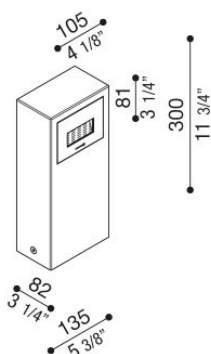

Kit 06 - Stile Next Post

LL1100133

Lombardo.

Informazioni tecniche:

Installazione:	Terra
Materiale Corpo:	Alluminio
Finitura:	Grigio antracite RAL 7021
Tipo di diffusore:	Vetro serigrafato
Tipo lampada:	LED
Classe energetica:	D
Temperatura colore:	3000K
CRI:	>80
Rischio fotobiologico:	RG0
Potenza assorbita Watt:	3
Lumen:	310
Real Lumen:	45
Alimentazione:	☑ integrata
LED:	220-240 V
Interruttore magnetotermico B10 - C10 - B16 - C16	44-56-65-82
Classe di isolamento:	⊖ CL.I
Grado di protezione:	IP 66
Resistenza alla rottura:	IK 06 1J xx3
Marchi di Conformità:	CE UK

Kit composto dagli attuali codici LB1100000/1/2 + LL643CN/3. **BORDO MARE**: aggiungi S alla fine del codice selezionato comprensivo di colore LED per avere il prodotto fornito con trattamento bordo mare contro le nebbie saline.