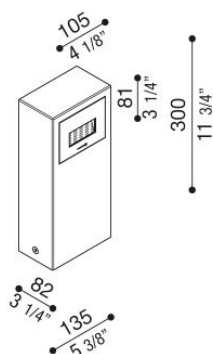

# Kit 06 - Stile Next Post

LL1100133

**Lombardo.**

## Informazioni tecniche:

Installazione:	Terra
Materiale Corpo:	Alluminio
Finitura:	Grigio antracite RAL 7021
Tipo di diffusore:	Vetro serigrafato
Tipo lampada:	LED
Classe energetica:	D
Temperatura colore:	3000K
CRI:	>80
Rischio fotobiologico:	RG0
Potenza assorbita Watt:	3
Lumen:	310
Real Lumen:	45
Alimentazione:	☑ integrata
LED:	220-240 V
Interruttore magnetotermico B10 - C10 - B16 - C16	44-56-65-82
Classe di isolamento:	⊖ CL.I
Grado di protezione:	<b>IP 66</b>
Resistenza alla rottura:	<b>IK 06 1J xx3</b>
Marchi di Conformità:	CE UK