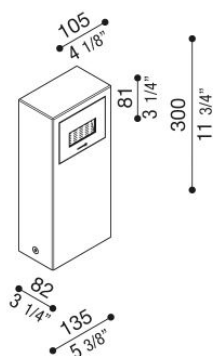

Kit 06 - Stile Next Post

LL1100133

Lombardo.

Informazioni tecniche:

Installazione:	Terra
Materiale Corpo:	Alluminio
Finitura:	Grigio antracite RAL 7021
Tipo di diffusore:	Vetro serigrafato
Tipo lampada:	LED
Classe energetica:	D
Temperatura colore:	3000K
CRI:	>80
Rischio fotobiologico:	RG0
Potenza assorbita Watt:	3
Lumen:	310
Real Lumen:	45
Alimentazione:	☑ integrata
LED:	220-240 V
Interruttore magnetotermico B10 - C10 - B16 - C16	44-56-65-82
Classe di isolamento:	☑ CL.I
Grado di protezione:	IP 66
Resistenza alla rottura:	IK 06 1J xx3
Marchi di Conformità:	CE UK

Kit composto dagli attuali codici LB1100000/1/2 + LL643CN/3. **BORDO MARE**: aggiungi S alla fine del codice selezionato comprensivo di colore LED per avere il prodotto fornito con trattamento bordo mare contro le nebbie saline.