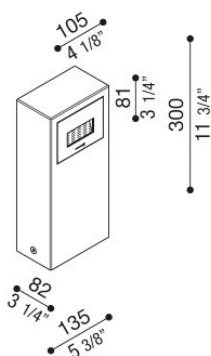

Kit 06 - Stile Next Post

LL1100133

Lombardo.

Informazioni tecniche:

Installazione:	Terra
Materiale Corpo:	Alluminio
Finitura:	Grigio antracite RAL 7021
Tipo di diffusore:	Vetro serigrafato
Tipo lampada:	LED
Classe energetica:	D
Temperatura colore:	3000K
CRI:	>80
Rischio fotobiologico:	RG0
Potenza assorbita Watt:	3
Lumen:	310
Real Lumen:	45
Alimentazione:	☑ integrata
LED:	220-240 V
Interruttore magnetotermico B10 - C10 - B16 - C16	44-56-65-82
Classe di isolamento:	☑ CL.I
Grado di protezione:	IP 66
Resistenza alla rottura:	IK 06 1J xx3
Marchi di Conformità:	CE UK

Kit composto dagli attuali codici LB1100000/1/2 + LL643CN/3. **BORDO MARE**: aggiungi S alla fine del codice selezionato comprensivo di colore LED per avere il prodotto fornito con trattamento bordo mare contro le nebbie saline.