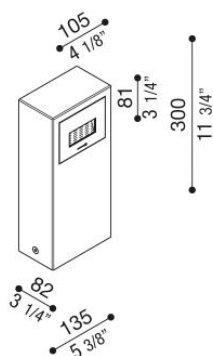

# Kit 06 - Stile Next Post

LL1100073

**Lombardo.**

## Informazioni tecniche:

Installazione:	Terra
Materiale Corpo:	Alluminio
Finitura:	Corten
Tipo di diffusore:	Vetro serigrafato
Tipo lampada:	LED
Classe energetica:	D
Temperatura colore:	3000K
CRI:	>80
Rischio fotobiologico:	RG0
Potenza assorbita Watt:	3
Lumen:	310
Real Lumen:	45
Alimentazione:	☑ integrata
LED:	220-240 V
Interruttore magnetotermico	44-56-65-82
B10 - C10 - B16 - C16	
Classe di isolamento:	☑ CL.I
Grado di protezione:	<b>IP 66</b>
Resistenza alla rottura:	<b>IK 06 1J xx3</b>
Marchi di Conformità:	CE UK