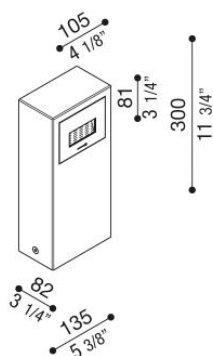

Kit 06 - Stile Next Post

LL1100073

Lombardo.

Informazioni tecniche:

Installazione:	Terra
Materiale Corpo:	Alluminio
Finitura:	Corten
Tipo di diffusore:	Vetro serigrafato
Tipo lampada:	LED
Classe energetica:	D
Temperatura colore:	3000K
CRI:	>80
Rischio fotobiologico:	RG0
Potenza assorbita Watt:	3
Lumen:	310
Real Lumen:	45
Alimentazione:	☑ integrata
LED:	220-240 V
Interruttore magnetotermico	44-56-65-82
B10 - C10 - B16 - C16	
Classe di isolamento:	☑ CL.I
Grado di protezione:	IP 66
Resistenza alla rottura:	IK 06 1J xx3
Marchi di Conformità:	CE UK

Kit composto dagli attuali codici LB1100000/1/2 + LL643CN/3. **BORDO MARE:** aggiungi S alla fine del codice selezionato comprensivo di colore LED per avere il prodotto fornito con trattamento bordo mare contro le nebbie saline.