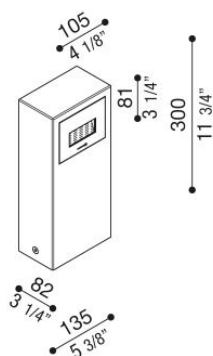

## Informazioni tecniche:

Installazione:	Terra
Materiale Corpo:	Alluminio
Finitura:	Grigio High Tech RAL 9006
Tipo di diffusore:	Vetro serigrafato
Tipo lampada:	LED
Classe energetica:	D
Temperatura colore:	4000K
CRI:	>80
Rischio fotobiologico:	RG0
Potenza assorbita Watt:	3
Lumen:	310
Real Lumen:	45
Alimentazione:	☑ integrata
LED:	220-240 V
Interruttore magnetotermico B10 - C10 - B16 - C16	44-56-65-82
Classe di isolamento:	☑ CL.I
Grado di protezione:	<b>IP 66</b>
Resistenza alla rottura:	<b>IK 06 1J xx3</b>
Marchi di Conformità:	CE UK