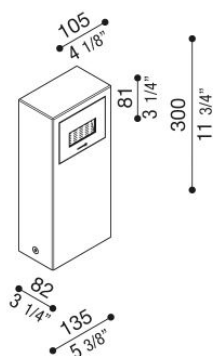

Kit 06 - Stile Next Post

LL1100013

Lombardo.

Informazioni tecniche:

Installazione:	Terra
Materiale Corpo:	Alluminio
Finitura:	Grigio High Tech RAL 9006
Tipo di diffusore:	Vetro serigrafato
Tipo lampada:	LED
Classe energetica:	D
Temperatura colore:	3000K
CRI:	>80
Rischio fotobiologico:	RG0
Potenza assorbita Watt:	3
Lumen:	310
Real Lumen:	45
Alimentazione:	☑ integrata
LED:	220-240 V
Interruttore magnetotermico B10 - C10 - B16 - C16	44-56-65-82
Classe di isolamento:	☑ CL.I
Grado di protezione:	IP 66
Resistenza alla rottura:	IK 06 1J xx3
Marchi di Conformità:	CE UK

Kit composto dagli attuali codici LB1100000/1/2 + LL643CN/3. **BORDO MARE:** aggiungi S alla fine del codice selezionato comprensivo di colore LED per avere il prodotto fornito con trattamento bordo mare contro le nebbie saline.

Kit 06 - Stile Next Post

Lombardo.

LL1100013

Kit 06 - Stile Next Post

Lombardo.

LL1100013

Curva fotometrica: