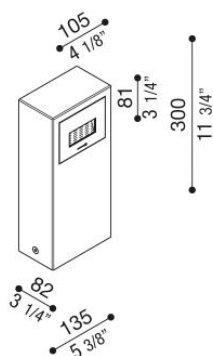

## Informazioni tecniche:

Installazione:	Terra
Materiale Corpo:	Alluminio
Finitura:	Grigio High Tech RAL 9006
Tipo di diffusore:	Vetro serigrafato
Tipo lampada:	LED
Classe energetica:	D
Temperatura colore:	3000K
CRI:	>80
Rischio fotobiologico:	RG0
Potenza assorbita Watt:	3
Lumen:	310
Real Lumen:	45
Alimentazione:	☑ integrata
LED:	220-240 V
Interruttore magnetotermico B10 - C10 - B16 - C16	44-56-65-82
Classe di isolamento:	☑ CL.I
Grado di protezione:	<b>IP 66</b>
Resistenza alla rottura:	<b>IK 06 1J xx3</b>
Marchi di Conformità:	CE UK