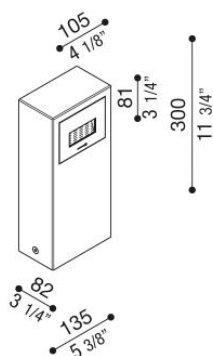

Kit 06 - Stile Next Post

LL1100013

Lombardo.

Informazioni tecniche:

Installazione:	Terra
Materiale Corpo:	Alluminio
Finitura:	Grigio High Tech RAL 9006
Tipo di diffusore:	Vetro serigrafato
Tipo lampada:	LED
Classe energetica:	D
Temperatura colore:	3000K
CRI:	>80
Rischio fotobiologico:	RG0
Potenza assorbita Watt:	3
Lumen:	310
Real Lumen:	45
Alimentazione:	☑ integrata
LED:	220-240 V
Interruttore magnetotermico B10 - C10 - B16 - C16	44-56-65-82
Classe di isolamento:	☑ CL.I
Grado di protezione:	IP 66
Resistenza alla rottura:	IK 06 1J xx3
Marchi di Conformità:	CE UK

Kit composto dagli attuali codici LB1100000/1/2 + LL643CN/3. **BORDO MARE**: aggiungi S alla fine del codice selezionato comprensivo di colore LED per avere il prodotto fornito con trattamento bordo mare contro le nebbie saline.

Kit 06 - Stile Next Post

Lombardo.

LL1100013

Kit 06 - Stile Next Post

Lombardo.

LL1100013

Curva fotometrica: