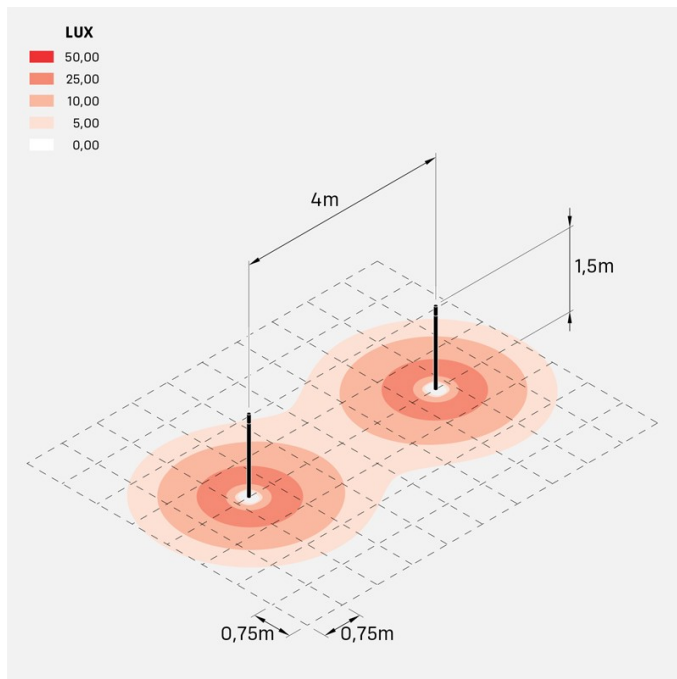

Kit 06 - Line Down Post H1500

Lombardo.

LL113016N

Simulazioni illuminotecniche:

lineDown_post_H1500_kit_06