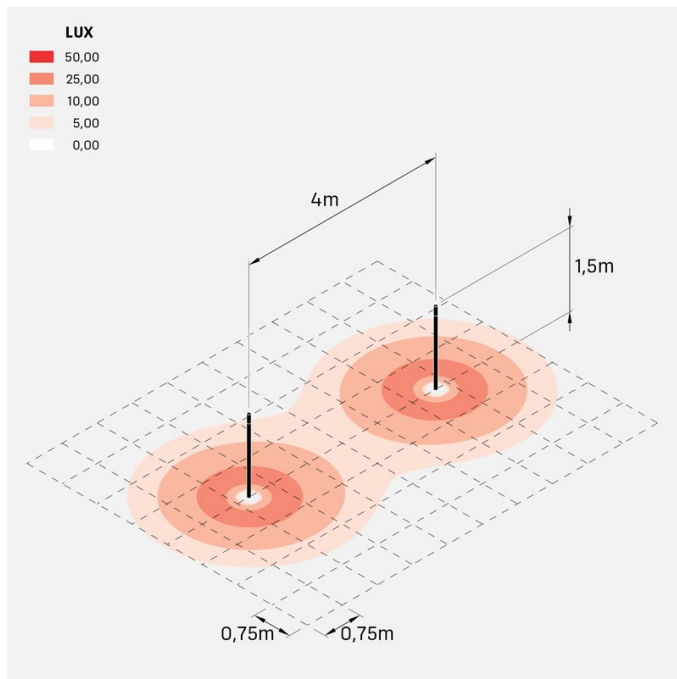

Kit 06 - Line Down Post H1500

Lombardo.

LL1130163

Simulazioni illuminotecniche:

lineDown_post_H1500_kit_06