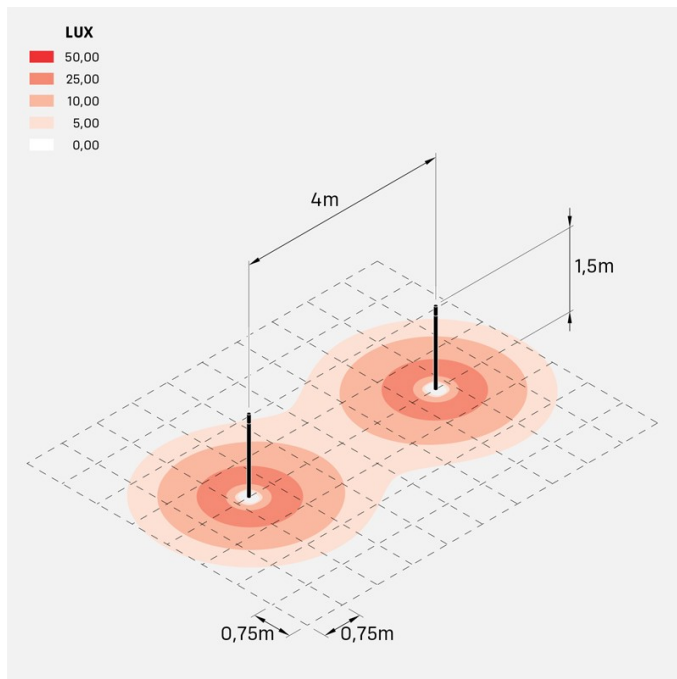

Kit 06 - Line Down Post H1500

Lombardo.

LL1130153

Simulazioni illuminotecniche:

lineDown_post_H1500_kit_06