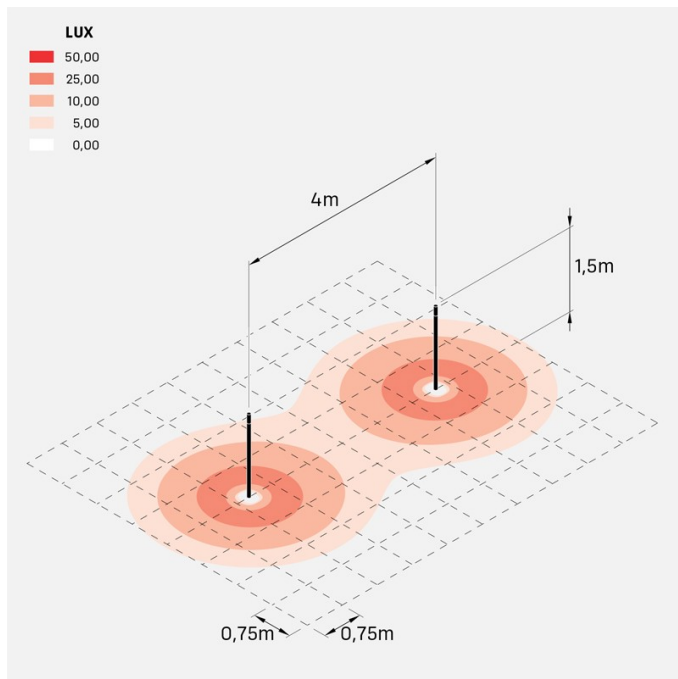

Kit 06 - Line Down Post H1500

Lombardo.

LL1130153

Simulazioni illuminotecniche:

lineDown_post_H1500_kit_06