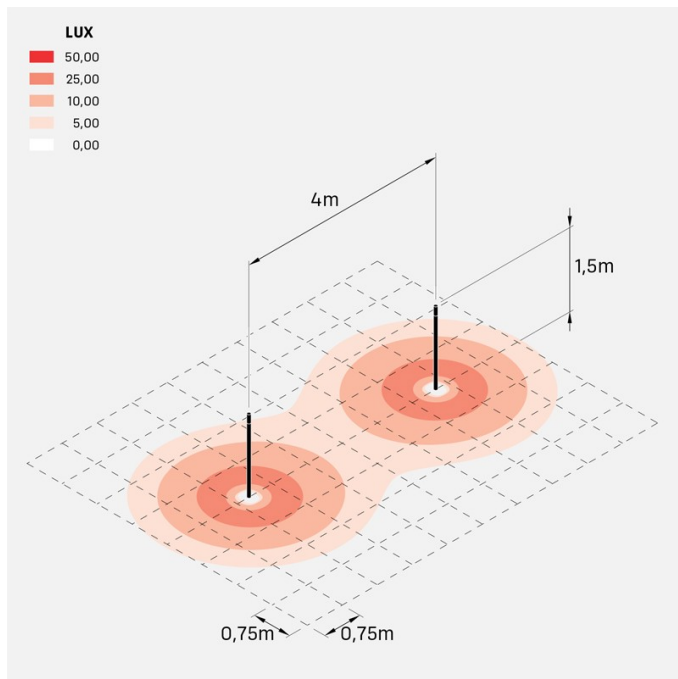

Kit 06 - Line Down Post H1500

Lombardo.

LL1130152

Simulazioni illuminotecniche:

lineDown_post_H1500_kit_06