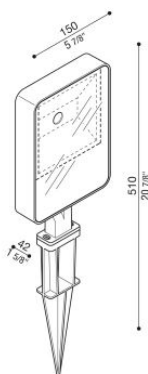

# Kit 05 - Tag 210 Garden

LL1151223

**Lombardo.**

## Informazioni tecniche:

Installazione:	Terra
Materiale Corpo:	Alluminio
Finitura:	Corten
Tipo di diffusore:	Vetro serigrafato
Tipo lampada:	LED
Temperatura colore:	3000K
CRI:	>80
LB Factor:	L80B20 - 50.000h
Rischio fotobiologico:	RG1
Potenza assorbita Watt:	25
Lumen:	3500
Real Lumen:	2585
Alimentazione:	☑ integrata
LED:	220-240 V
Interruttore magnetotermico	22-27-32-41
B10 - C10 - B16 - C16	
Classe di isolamento:	Ⓜ CL.I
Cavo Alimentazione:	1 metro H05RN-F
Grado di protezione:	<b>IP 66</b>
Resistenza alla rottura:	<b>IK 06 1J xx3</b>
Marchi di Conformità:	CE UK