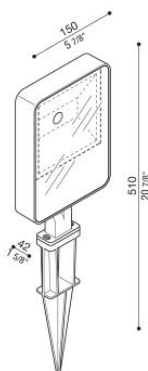

Kit 05 - Tag 210 Garden

LL115121N

Lombardo.

Informazioni tecniche:

Installazione:	Terra
Materiale Corpo:	Alluminio
Finitura:	Grigio antracite RAL 7021
Tipo di diffusore:	Vetro serigrafato
Tipo lampada:	LED
Temperatura colore:	4000K
CRI:	>80
LB Factor:	L80B20 - 50.000h
Rischio fotobiologico:	RG1
Potenza assorbita Watt:	25
Lumen:	3500
Real Lumen:	2585
Alimentazione:	☑ integrata
LED:	220-240 V
Interruttore magnetotermico	22-27-32-41
B10 - C10 - B16 - C16	
Classe di isolamento:	⊖ CL.I
Cavo Alimentazione:	1 metro H05RN-F
Grado di protezione:	IP 66
Resistenza alla rottura:	IK 06 1J xx3
Marchi di Conformità:	CE UK

KIT composto da TAG 210 + LB1150035. **BORDO MARE:** aggiungi S alla fine del codice selezionato comprensivo di colore LED per avere il prodotto fornito con trattamento bordo mare contro le nebbie saline.