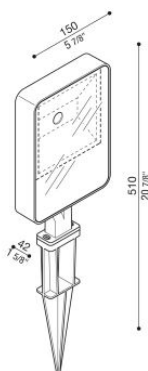

# Kit 05 - Tag 210 Garden

LL115121N

**Lombardo.**

## Informazioni tecniche:

Installazione:	Terra
Materiale Corpo:	Alluminio
Finitura:	Grigio antracite RAL 7021
Tipo di diffusore:	Vetro serigrafato
Tipo lampada:	LED
Temperatura colore:	4000K
CRI:	>80
LB Factor:	L80B20 - 50.000h
Rischio fotobiologico:	RG1
Potenza assorbita Watt:	25
Lumen:	3500
Real Lumen:	2585
Alimentazione:	☑ integrata
LED:	220-240 V
Interruttore magnetotermico	22-27-32-41
B10 - C10 - B16 - C16	
Classe di isolamento:	⊖ CL.I
Cavo Alimentazione:	1 metro H05RN-F
Grado di protezione:	<b>IP 66</b>
Resistenza alla rottura:	<b>IK 06 1J xx3</b>
Marchi di Conformità:	CE UK