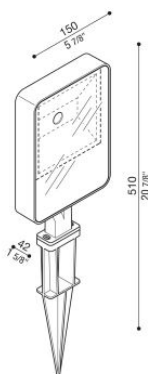

# Kit 05 - Tag 210 Garden

LL1151213

**Lombardo.**

## Informazioni tecniche:

Installazione:	Terra
Materiale Corpo:	Alluminio
Finitura:	Grigio antracite RAL 7021
Tipo di diffusore:	Vetro serigrafato
Tipo lampada:	LED
Temperatura colore:	3000K
CRI:	>80
LB Factor:	L80B20 - 50.000h
Rischio fotobiologico:	RG1
Potenza assorbita Watt:	25
Lumen:	3500
Real Lumen:	2585
Alimentazione:	☑ integrata
LED:	220-240 V
Interruttore magnetotermico	22-27-32-41
B10 - C10 - B16 - C16	
Classe di isolamento:	⊖ CL.I
Cavo Alimentazione:	1 metro H05RN-F
Grado di protezione:	<b>IP 66</b>
Resistenza alla rottura:	<b>IK 06 1J xx3</b>
Marchi di Conformità:	CE UK