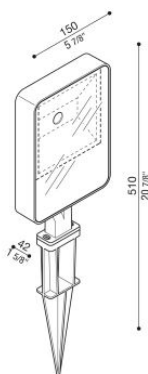

Kit 05 - Tag 210 Garden

LL1151213

Lombardo.

Informazioni tecniche:

Installazione:	Terra
Materiale Corpo:	Alluminio
Finitura:	Grigio antracite RAL 7021
Tipo di diffusore:	Vetro serigrafato
Tipo lampada:	LED
Temperatura colore:	3000K
CRI:	>80
LB Factor:	L80B20 - 50.000h
Rischio fotobiologico:	RG1
Potenza assorbita Watt:	25
Lumen:	3500
Real Lumen:	2585
Alimentazione:	☑ integrata
LED:	220-240 V
Interruttore magnetotermico	22-27-32-41
B10 - C10 - B16 - C16	
Classe di isolamento:	⊕ CL.I
Cavo Alimentazione:	1 metro H05RN-F
Grado di protezione:	IP 66
Resistenza alla rottura:	IK 06 1J xx3
Marchi di Conformità:	CE UK

KIT composto da TAG 210 + LB1150035. **BORDO MARE:** aggiungi S alla fine del codice selezionato comprensivo di colore LED per avere il prodotto fornito con trattamento bordo mare contro le nebbie saline.