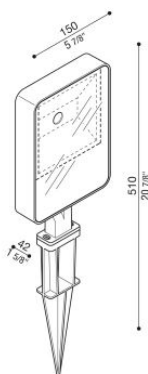

Kit 05 - Tag 210 Garden

LL1151213

Lombardo.

Informazioni tecniche:

Installazione:	Terra
Materiale Corpo:	Alluminio
Finitura:	Grigio antracite RAL 7021
Tipo di diffusore:	Vetro serigrafato
Tipo lampada:	LED
Temperatura colore:	3000K
CRI:	>80
LB Factor:	L80B20 - 50.000h
Rischio fotobiologico:	RG1
Potenza assorbita Watt:	25
Lumen:	3500
Real Lumen:	2585
Alimentazione:	☑ integrata
LED:	220-240 V
Interruttore magnetotermico	22-27-32-41
B10 - C10 - B16 - C16	
Classe di isolamento:	⊖ CL.I
Cavo Alimentazione:	1 metro H05RN-F
Grado di protezione:	IP 66
Resistenza alla rottura:	IK 06 1J xx3
Marchi di Conformità:	CE UK

KIT composto da TAG 210 + LB1150035. **BORDO MARE:** aggiungi S alla fine del codice selezionato comprensivo di colore LED per avere il prodotto fornito con trattamento bordo mare contro le nebbie saline.