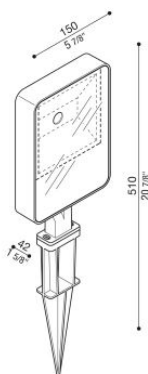

Kit 05 - Tag 210 Garden

LL115120N

Lombardo.

Informazioni tecniche:

Installazione:	Terra
Materiale Corpo:	Alluminio
Finitura:	Grigio High Tech RAL 9006
Tipo di diffusore:	Vetro serigrafato
Tipo lampada:	LED
Temperatura colore:	4000K
CRI:	>80
LB Factor:	L80B20 - 50.000h
Rischio fotobiologico:	RG1
Potenza assorbita Watt:	25
Lumen:	3500
Real Lumen:	2585
Alimentazione:	☑ integrata
LED:	220-240 V
Interruttore magnetotermico	22-27-32-41
B10 - C10 - B16 - C16	
Classe di isolamento:	⊖ CL.I
Cavo Alimentazione:	1 metro H05RN-F
Grado di protezione:	IP 66
Resistenza alla rottura:	IK 06 1J xx3
Marchi di Conformità:	CE UK

KIT composto da TAG 210 + LB1150035. **BORDO MARE:** aggiungi S alla fine del codice selezionato comprensivo di colore LED per avere il prodotto fornito con trattamento bordo mare contro le nebbie saline.