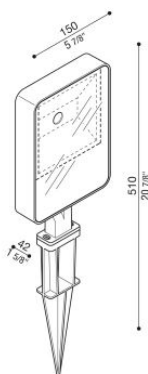

Kit 05 - Tag 210 Garden

LL115120N

Lombardo.

Informazioni tecniche:

Installazione:	Terra
Materiale Corpo:	Alluminio
Finitura:	Grigio High Tech RAL 9006
Tipo di diffusore:	Vetro serigrafato
Tipo lampada:	LED
Temperatura colore:	4000K
CRI:	>80
LB Factor:	L80B20 - 50.000h
Rischio fotobiologico:	RG1
Potenza assorbita Watt:	25
Lumen:	3500
Real Lumen:	2585
Alimentazione:	☑ integrata
LED:	220-240 V
Interruttore magnetotermico	22-27-32-41
B10 - C10 - B16 - C16	
Classe di isolamento:	⊕ CL.I
Cavo Alimentazione:	1 metro H05RN-F
Grado di protezione:	IP 66
Resistenza alla rottura:	IK 06 1J xx3
Marchi di Conformità:	CE UK

KIT composto da TAG 210 + LB1150035. **BORDO MARE:** aggiungi S alla fine del codice selezionato comprensivo di colore LED per avere il prodotto fornito con trattamento bordo mare contro le nebbie saline.