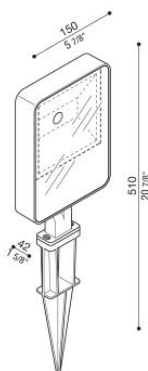

Kit 05 - Tag 210 Garden

LL1151203

Lombardo.

Informazioni tecniche:

Installazione:	Terra
Materiale Corpo:	Alluminio
Finitura:	Grigio High Tech RAL 9006
Tipo di diffusore:	Vetro serigrafato
Tipo lampada:	LED
Temperatura colore:	3000K
CRI:	>80
LB Factor:	L80B20 - 50.000h
Rischio fotobiologico:	RG1
Potenza assorbita Watt:	25
Lumen:	3500
Real Lumen:	2585
Alimentazione:	☑ integrata
LED:	220-240 V
Interruttore magnetotermico	22-27-32-41
B10 - C10 - B16 - C16	
Classe di isolamento:	Ⓜ CL.I
Cavo Alimentazione:	1 metro H05RN-F
Grado di protezione:	IP 66
Resistenza alla rottura:	IK 06 1J xx3
Marchi di Conformità:	CE UK

KIT composto da TAG 210 + LB1150035. **BORDO MARE:** aggiungi S alla fine del codice selezionato comprensivo di colore LED per avere il prodotto fornito con trattamento bordo mare contro le nebbie saline.