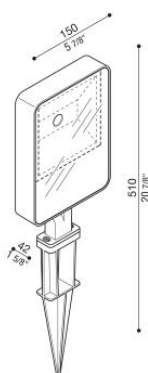

Kit 05 - Tag 210 Garden

LL115119N

Lombardo.

Informazioni tecniche:

Installazione:	Terra
Materiale Corpo:	Alluminio
Finitura:	Bianco RAL 9010
Tipo di diffusore:	Vetro serigrafato
Tipo lampada:	LED
Temperatura colore:	4000K
CRI:	>80
LB Factor:	L80B20 - 50.000h
Rischio fotobiologico:	RG1
Potenza assorbita Watt:	25
Lumen:	3500
Real Lumen:	2585
Alimentazione:	<input checked="" type="checkbox"/> integrata
LED:	220-240 V
Interruttore magnetotermico	22-27-32-41
B10 - C10 - B16 - C16	
Classe di isolamento:	<input checked="" type="checkbox"/> CL.I
Cavo Alimentazione:	1 metro H05RN-F
Grado di protezione:	IP 66
Resistenza alla rottura:	IK 06 1J xx3
Marchi di Conformità:	CE UK

KIT composto da TAG 210 + LB1150035. **BORDO MARE:** aggiungi S alla fine del codice selezionato comprensivo di colore LED per avere il prodotto fornito con trattamento bordo mare contro le nebbie saline.