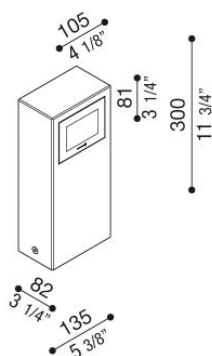

# Kit 05 - Stile Next Post

LL1100203

**Lombardo.**

## Informazioni tecniche:

Installazione:	Terra
Materiale Corpo:	Alluminio
Finitura:	Corten
Tipo di diffusore:	Vetro serigrafato
Tipo lampada:	LED
Classe energetica:	D
Temperatura colore:	3000K
CRI:	>80
Rischio fotobiologico:	RG0
Potenza assorbita Watt:	6
Lumen:	720
Real Lumen:	170
Alimentazione:	☑ integrata
LED:	220-240 V
Interruttore magnetotermico	31-52-50-85
B10 - C10 - B16 - C16	
Classe di isolamento:	☑ CL.I
Grado di protezione:	<b>IP 66</b>
Resistenza alla rottura:	<b>IK 06 1J xx3</b>
Marchi di Conformità:	CE UK