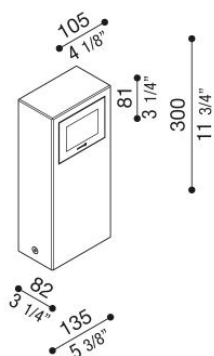

Kit 05 - Stile Next Post

LL1100203

Lombardo.

Informazioni tecniche:

Installazione:	Terra
Materiale Corpo:	Alluminio
Finitura:	Corten
Tipo di diffusore:	Vetro serigrafato
Tipo lampada:	LED
Classe energetica:	D
Temperatura colore:	3000K
CRI:	>80
Rischio fotobiologico:	RG0
Potenza assorbita Watt:	6
Lumen:	720
Real Lumen:	170
Alimentazione:	☑ integrata
LED:	220-240 V
Interruttore magnetotermico	31-52-50-85
B10 - C10 - B16 - C16	
Classe di isolamento:	⊕ CL.I
Grado di protezione:	IP 66
Resistenza alla rottura:	IK 06 1J xx3
Marchi di Conformità:	CE UK