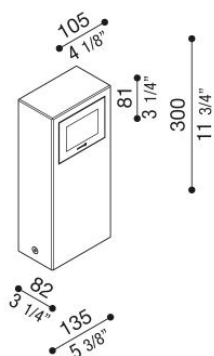

Kit 05 - Stile Next Post

LL1100203

Lombardo.