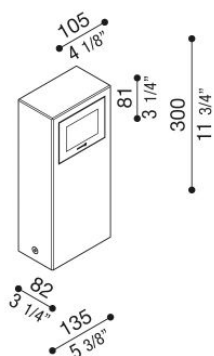

Kit 05 - Stile Next Post

LL1100203

Lombardo.

Informazioni tecniche:

| | |
|-----------------------------|---------------------|
| Installazione: | Terra |
| Materiale Corpo: | Alluminio |
| Finitura: | Corten |
| Tipo di diffusore: | Vetro serigrafato |
| Tipo lampada: | LED |
| Classe energetica: | D |
| Temperatura colore: | 3000K |
| CRI: | >80 |
| Rischio fotobiologico: | RG0 |
| Potenza assorbita Watt: | 6 |
| Lumen: | 720 |
| Real Lumen: | 170 |
| Alimentazione: | ☑ integrata |
| LED: | 220-240 V |
| Interruttore magnetotermico | 31-52-50-85 |
| B10 - C10 - B16 - C16 | |
| Classe di isolamento: | ⊕ CL.I |
| Grado di protezione: | IP 66 |
| Resistenza alla rottura: | IK 06 1J xx3 |
| Marchi di Conformità: | CE UK |