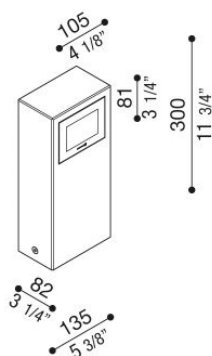

## Informazioni tecniche:

Installazione:	Terra
Materiale Corpo:	Alluminio
Finitura:	Grigio antracite RAL 7021
Tipo di diffusore:	Vetro serigrafato
Tipo lampada:	LED
Classe energetica:	D
Temperatura colore:	4000K
CRI:	>80
Rischio fotobiologico:	RG0
Potenza assorbita Watt:	6
Lumen:	720
Real Lumen:	170
Alimentazione:	☑ integrata
LED:	220-240 V
Interruttore magnetotermico	31-52-50-85
B10 - C10 - B16 - C16	
Classe di isolamento:	⊕ CL.I
Grado di protezione:	<b>IP 66</b>
Resistenza alla rottura:	<b>IK 06 1J xx3</b>
Marchi di Conformità:	CE UK