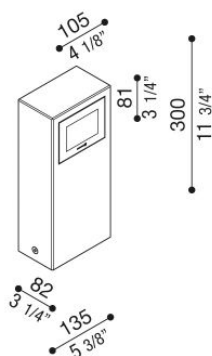

# Kit 05 - Stile Next Post

LL1100193

**Lombardo.**

## Informazioni tecniche:

Installazione:	Terra
Materiale Corpo:	Alluminio
Finitura:	Grigio antracite RAL 7021
Tipo di diffusore:	Vetro serigrafato
Tipo lampada:	LED
Classe energetica:	D
Temperatura colore:	3000K
CRI:	>80
Rischio fotobiologico:	RG0
Potenza assorbita Watt:	6
Lumen:	720
Real Lumen:	170
Alimentazione:	☑ integrata
LED:	220-240 V
Interruttore magnetotermico	31-52-50-85
B10 - C10 - B16 - C16	
Classe di isolamento:	⊕ CL.I
Grado di protezione:	<b>IP 66</b>
Resistenza alla rottura:	<b>IK 06 1J xx3</b>
Marchi di Conformità:	CE UK