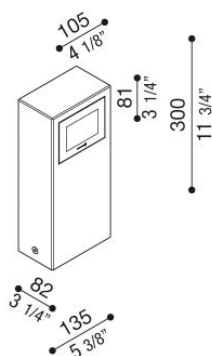

Kit 05 - Stile Next Post

LL1100193

Lombardo.

Informazioni tecniche:

Installazione:	Terra
Materiale Corpo:	Alluminio
Finitura:	Grigio antracite RAL 7021
Tipo di diffusore:	Vetro serigrafato
Tipo lampada:	LED
Classe energetica:	D
Temperatura colore:	3000K
CRI:	>80
Rischio fotobiologico:	RG0
Potenza assorbita Watt:	6
Lumen:	720
Real Lumen:	170
Alimentazione:	☑ integrata
LED:	220-240 V
Interruttore magnetotermico	31-52-50-85
B10 - C10 - B16 - C16	
Classe di isolamento:	⊕ CL.I
Grado di protezione:	IP 66
Resistenza alla rottura:	IK 06 1J xx3
Marchi di Conformità:	CE UK