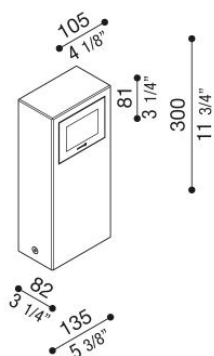

Kit 05 - Stile Next Post

LL1100183

Lombardo.

Informazioni tecniche:

Installazione:	Terra
Materiale Corpo:	Alluminio
Finitura:	Grigio High Tech RAL 9006
Tipo di diffusore:	Vetro serigrafato
Tipo lampada:	LED
Classe energetica:	D
Temperatura colore:	3000K
CRI:	>80
Rischio fotobiologico:	RG0
Potenza assorbita Watt:	6
Lumen:	720
Real Lumen:	170
Alimentazione:	☑ integrata
LED:	220-240 V
Interruttore magnetotermico	31-52-50-85
B10 - C10 - B16 - C16	
Classe di isolamento:	⊕ CL.I
Grado di protezione:	IP 66
Resistenza alla rottura:	IK 06 1J xx3
Marchi di Conformità:	CE UK