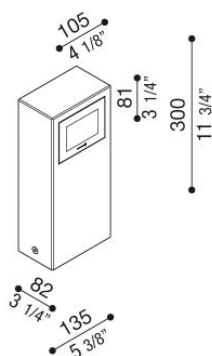

Kit 05 - Stile Next Post

LL1100183

Lombardo.

Informazioni tecniche:

Installazione:	Terra
Materiale Corpo:	Alluminio
Finitura:	Grigio High Tech RAL 9006
Tipo di diffusore:	Vetro serigrafato
Tipo lampada:	LED
Classe energetica:	D
Temperatura colore:	3000K
CRI:	>80
Rischio fotobiologico:	RG0
Potenza assorbita Watt:	6
Lumen:	720
Real Lumen:	170
Alimentazione:	☑ integrata
LED:	220-240 V
Interruttore magnetotermico B10 - C10 - B16 - C16	31-52-50-85
Classe di isolamento:	⊕ CL.I
Grado di protezione:	IP 66
Resistenza alla rottura:	IK 06 1J xx3
Marchi di Conformità:	CE UK