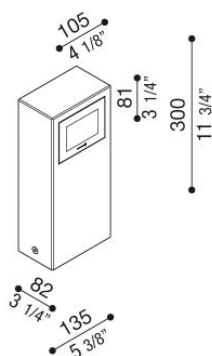

# Kit 05 - Stile Next Post

LL1100183

**Lombardo.**

## Informazioni tecniche:

Installazione:	Terra
Materiale Corpo:	Alluminio
Finitura:	Grigio High Tech RAL 9006
Tipo di diffusore:	Vetro serigrafato
Tipo lampada:	LED
Classe energetica:	D
Temperatura colore:	3000K
CRI:	>80
Rischio fotobiologico:	RG0
Potenza assorbita Watt:	6
Lumen:	720
Real Lumen:	170
Alimentazione:	☑ integrata
LED:	220-240 V
Interruttore magnetotermico	31-52-50-85
B10 - C10 - B16 - C16	
Classe di isolamento:	⊕ CL.I
Grado di protezione:	<b>IP 66</b>
Resistenza alla rottura:	<b>IK 06 1J xx3</b>
Marchi di Conformità:	CE UK