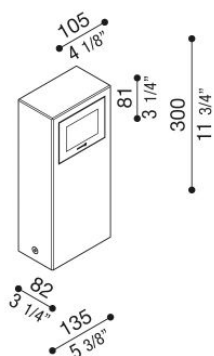

## Informazioni tecniche:

Installazione:	Terra
Materiale Corpo:	Alluminio
Finitura:	Grigio antracite RAL 7021
Tipo di diffusore:	Vetro serigrafato
Tipo lampada:	LED
Classe energetica:	D
Temperatura colore:	4000K
CRI:	>80
Rischio fotobiologico:	RG0
Potenza assorbita Watt:	3
Lumen:	310
Real Lumen:	68
Alimentazione:	☑ integrata
LED:	220-240 V
Interruttore magnetotermico	44-56-65-82
B10 - C10 - B16 - C16	
Classe di isolamento:	⊖ CL.I
Grado di protezione:	<b>IP 66</b>
Resistenza alla rottura:	<b>IK 06 1J xx3</b>
Marchi di Conformità:	CE UK