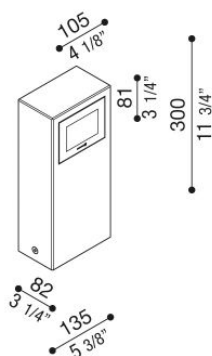

# Kit 05 - Stile Next Post

LL1100123

**Lombardo.**

## Informazioni tecniche:

Installazione:	Terra
Materiale Corpo:	Alluminio
Finitura:	Grigio antracite RAL 7021
Tipo di diffusore:	Vetro serigrafato
Tipo lampada:	LED
Classe energetica:	D
Temperatura colore:	3000K
CRI:	>80
Rischio fotobiologico:	RG0
Potenza assorbita Watt:	3
Lumen:	310
Real Lumen:	68
Alimentazione:	☑ integrata
LED:	220-240 V
Interruttore magnetotermico	44-56-65-82
B10 - C10 - B16 - C16	
Classe di isolamento:	⊖ CL.I
Grado di protezione:	<b>IP 66</b>
Resistenza alla rottura:	<b>IK 06 1J xx3</b>
Marchi di Conformità:	CE UK