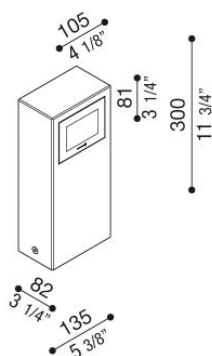

Kit 05 - Stile Next Post

LL1100123

Lombardo.

Informazioni tecniche:

Installazione:	Terra
Materiale Corpo:	Alluminio
Finitura:	Grigio antracite RAL 7021
Tipo di diffusore:	Vetro serigrafato
Tipo lampada:	LED
Classe energetica:	D
Temperatura colore:	3000K
CRI:	>80
Rischio fotobiologico:	RG0
Potenza assorbita Watt:	3
Lumen:	310
Real Lumen:	68
Alimentazione:	☑ integrata
LED:	220-240 V
Interruttore magnetotermico	44-56-65-82
B10 - C10 - B16 - C16	
Classe di isolamento:	⊖ CL.I
Grado di protezione:	IP 66
Resistenza alla rottura:	IK 06 1J xx3
Marchi di Conformità:	CE UK