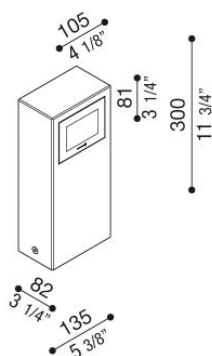

# Kit 05 - Stile Next Post

LL1100123

**Lombardo.**

## Informazioni tecniche:

Installazione:	Terra
Materiale Corpo:	Alluminio
Finitura:	Grigio antracite RAL 7021
Tipo di diffusore:	Vetro serigrafato
Tipo lampada:	LED
Classe energetica:	D
Temperatura colore:	3000K
CRI:	>80
Rischio fotobiologico:	RG0
Potenza assorbita Watt:	3
Lumen:	310
Real Lumen:	68
Alimentazione:	☑ integrata
LED:	220-240 V
Interruttore magnetotermico	44-56-65-82
B10 - C10 - B16 - C16	
Classe di isolamento:	⊕ CL.I
Grado di protezione:	<b>IP 66</b>
Resistenza alla rottura:	<b>IK 06 1J xx3</b>
Marchi di Conformità:	CE UK