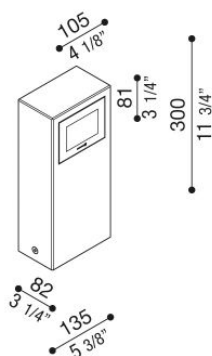

Kit 05 - Stile Next Post

LL1100063

Lombardo.

Informazioni tecniche:

Installazione:	Terra
Materiale Corpo:	Alluminio
Finitura:	Corten
Tipo di diffusore:	Vetro serigrafato
Tipo lampada:	LED
Classe energetica:	D
Temperatura colore:	3000K
CRI:	>80
Rischio fotobiologico:	RG0
Potenza assorbita Watt:	3
Lumen:	310
Real Lumen:	68
Alimentazione:	☑ integrata
LED:	220-240 V
Interruttore magnetotermico	44-56-65-82
B10 - C10 - B16 - C16	
Classe di isolamento:	⊕ CL.I
Grado di protezione:	IP 66
Resistenza alla rottura:	IK 06 1J xx3
Marchi di Conformità:	CE UK