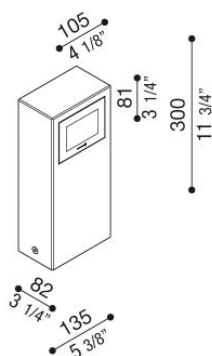

Kit 05 - Stile Next Post

LL1100063

Lombardo.

Informazioni tecniche:

Installazione:	Terra
Materiale Corpo:	Alluminio
Finitura:	Corten
Tipo di diffusore:	Vetro serigrafato
Tipo lampada:	LED
Classe energetica:	D
Temperatura colore:	3000K
CRI:	>80
Rischio fotobiologico:	RG0
Potenza assorbita Watt:	3
Lumen:	310
Real Lumen:	68
Alimentazione:	☑ integrata
LED:	220-240 V
Interruttore magnetotermico	44-56-65-82
B10 - C10 - B16 - C16	
Classe di isolamento:	⊖ CL.I
Grado di protezione:	IP 66
Resistenza alla rottura:	IK 06 1J xx3
Marchi di Conformità:	CE UK