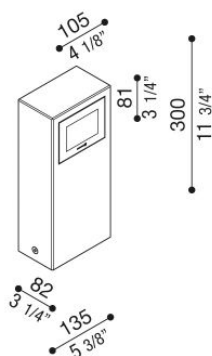

# Kit 05 - Stile Next Post

LL1100063

**Lombardo.**

## Informazioni tecniche:

Installazione:	Terra
Materiale Corpo:	Alluminio
Finitura:	Corten
Tipo di diffusore:	Vetro serigrafato
Tipo lampada:	LED
Classe energetica:	D
Temperatura colore:	3000K
CRI:	>80
Rischio fotobiologico:	RG0
Potenza assorbita Watt:	3
Lumen:	310
Real Lumen:	68
Alimentazione:	☑ integrata
LED:	220-240 V
Interruttore magnetotermico	44-56-65-82
B10 - C10 - B16 - C16	
Classe di isolamento:	⊕ CL.I
Grado di protezione:	<b>IP 66</b>
Resistenza alla rottura:	<b>IK 06 1J xx3</b>
Marchi di Conformità:	CE UK