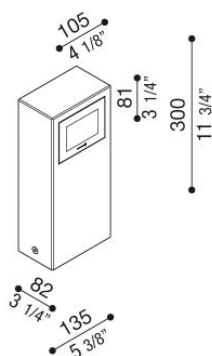

Kit 05 - Stile Next Post

LL1100003

Lombardo.

Informazioni tecniche:

Installazione:	Terra
Materiale Corpo:	Alluminio
Finitura:	Grigio High Tech RAL 9006
Tipo di diffusore:	Vetro serigrafato
Tipo lampada:	LED
Classe energetica:	D
Temperatura colore:	3000K
CRI:	>80
Rischio fotobiologico:	RG0
Potenza assorbita Watt:	3
Lumen:	310
Real Lumen:	68
Alimentazione:	☑ integrata
LED:	220-240 V
Interruttore magnetotermico	44-56-65-82
B10 - C10 - B16 - C16	
Classe di isolamento:	⊖ CL.I
Grado di protezione:	IP 66
Resistenza alla rottura:	IK 06 1J xx3
Marchi di Conformità:	CE UK

Kit 05 - Stile Next Post

Lombardo.

LL1100003

Kit 05 - Stile Next Post

Lombardo.

LL1100003

Curva fotometrica: