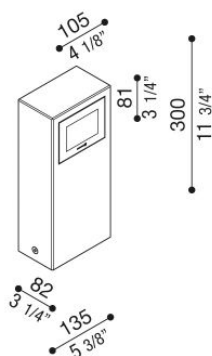

## Informazioni tecniche:

Installazione:	Terra
Materiale Corpo:	Alluminio
Finitura:	Grigio High Tech RAL 9006
Tipo di diffusore:	Vetro serigrafato
Tipo lampada:	LED
Classe energetica:	D
Temperatura colore:	3000K
CRI:	>80
Rischio fotobiologico:	RG0
Potenza assorbita Watt:	3
Lumen:	310
Real Lumen:	68
Alimentazione:	☑ integrata
LED:	220-240 V
Interruttore magnetotermico	44-56-65-82
B10 - C10 - B16 - C16	
Classe di isolamento:	⊖ CL.I
Grado di protezione:	<b>IP 66</b>
Resistenza alla rottura:	<b>IK 06 1J xx3</b>
Marchi di Conformità:	CE UK